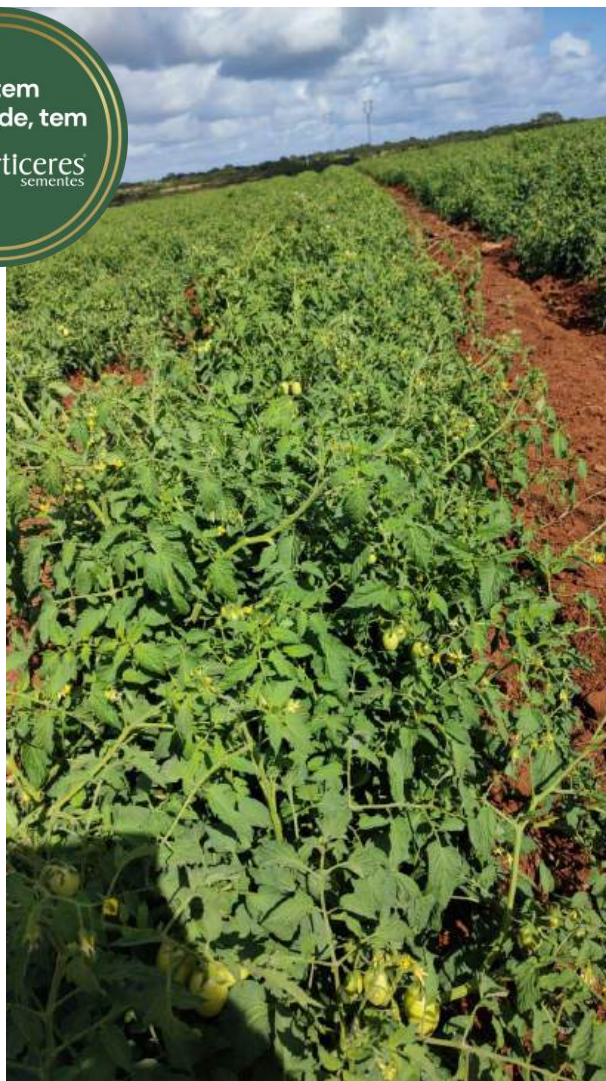

**Frutos:** Do tipo saladete, graúdos, uniformes, com excelente firmeza e ótimo pós-colheita.

**Resistência:** Elevada - Fol O,1, Va e Vd.  
Intermediária - N (Ma, Mi, Mj), TMV, TSWV e TYLCV.

Fol O,1 - *Fusarium oxysporum f.sp. lycopersici* raças 1 e 2 | Va - *Verticillium albo-atrum* | Vd - *Verticillium dahliae* | N (Ma,Mi,Mj) - *Meloidogyne arenaria*, *Meloidogyne incognita*, *Meloidogyne javanica* | TMV - Tobacco mosaic vírus | TSWV - Tomato spotted wilt virus | TYLCV - Tomato yellow leaf curl virus

# +1 resultado

Se tem  
qualidade, tem

 horticeres  
sementes

**Produto:** Tomate Híb. Vitalino.

**Local:** Canindé do São Francisco - SE.

**Data:** 20/08/2024.

**Comentários:** Qualidade de frutos e excelente cobertura foliar.

# +1 resultado

Se tem  
qualidade, tem  
horticeres  
sementes

**Produto:** Tomate Híb. Vitalino.

**Local:** Camocim de São Félix – PE.

**Data:** 18/11/2020.

**Comentários:** Planta vigorosa, com excelente cobertura foliar.