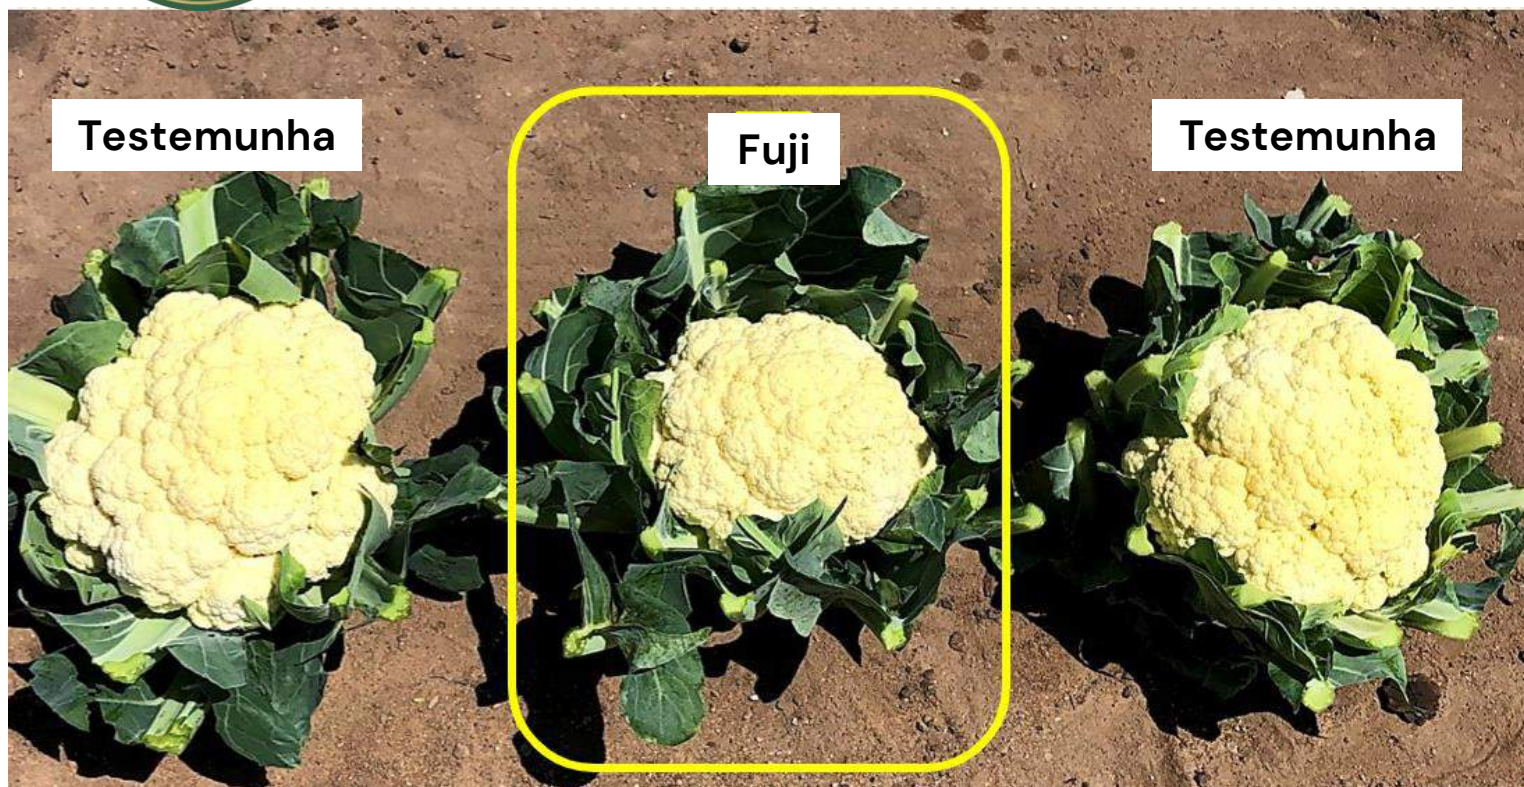

+1 resultado

Produto: Couve-flor Híb. Fuji.

Comentários: Estabilidade mesmo na janela “meia estação” e com bons resultados.