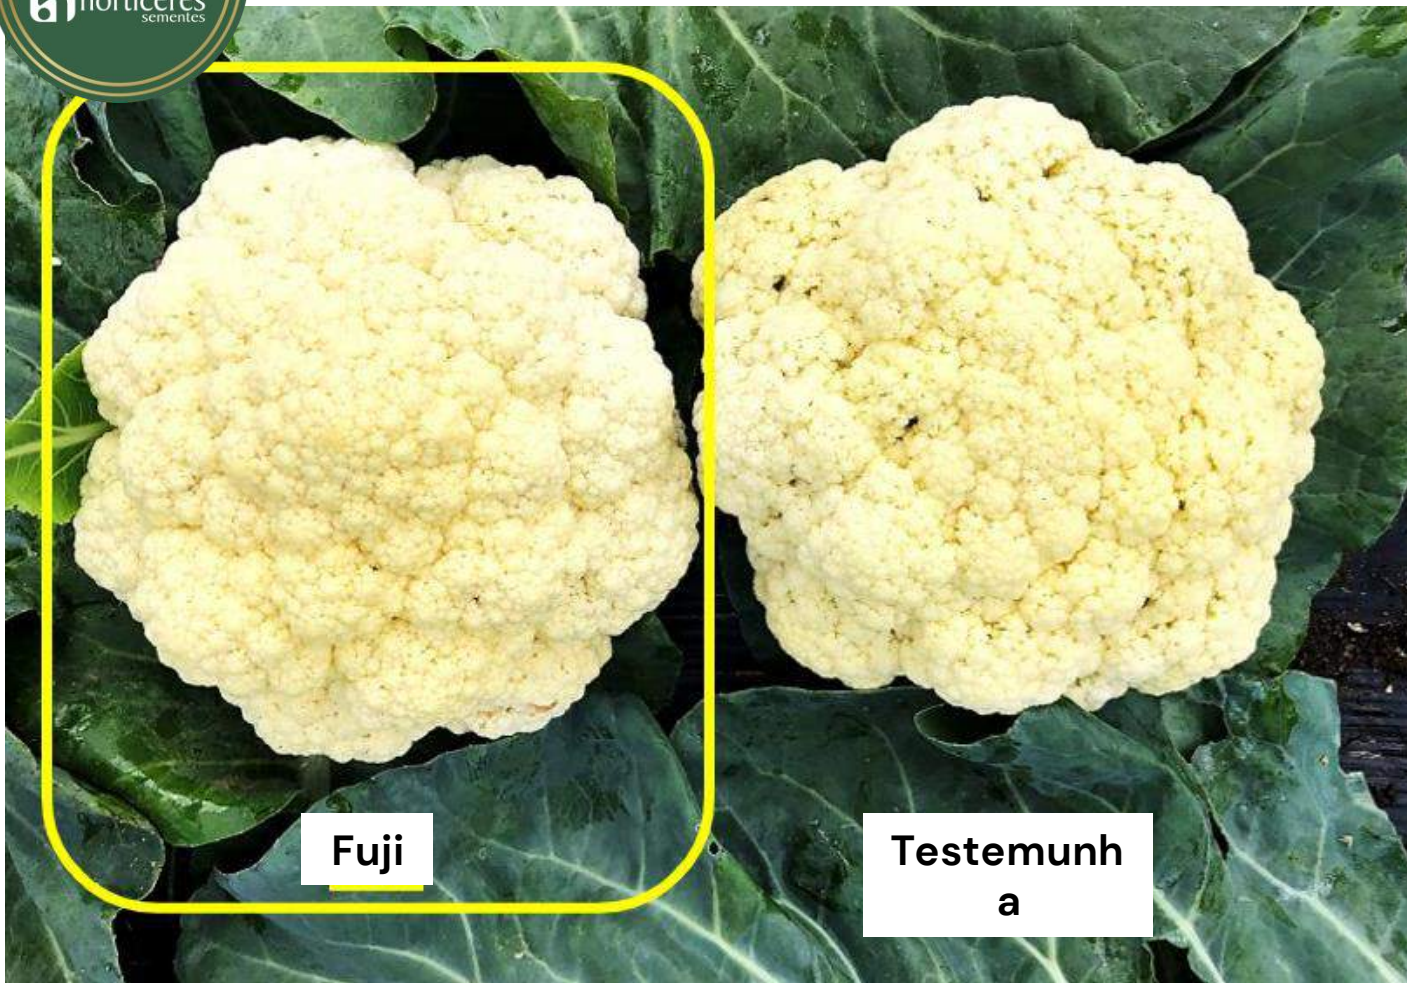

+1 resultado

Se tem
qualidade, tem

horticeres
sementes

Fuji

Testemunh
a

Produto: Couve-flor Híb. Fuji.

Comentários: Estabilidade na
janela “meia estação”.

horticeres®
sementes