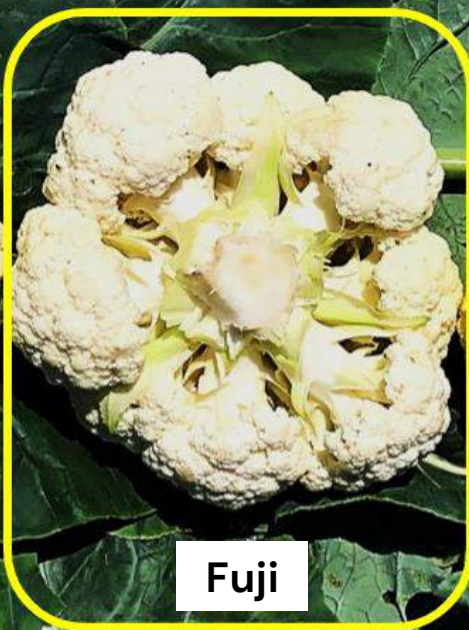

+1 resultado

Fuji melhor acabamento cabeça e cor florete

Testemunh
a

Fuji

Produto: Couve-flor Híb. Fuji.

Comentários: Melhor acabamento da cabeça e cor do florete.