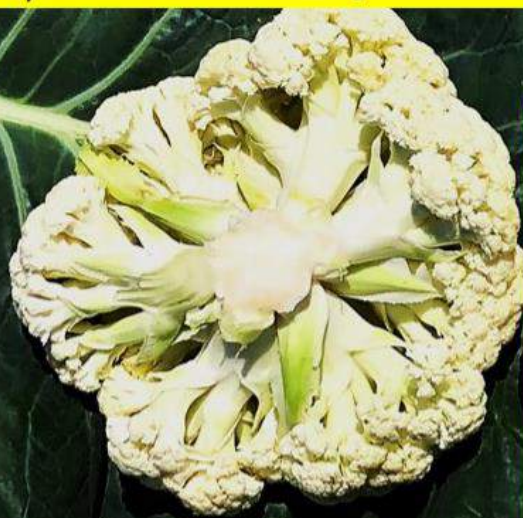

Cabeças: Grandes e compactas, de coloração branca, com excelente aspecto comercial e durabilidade pós-colheita.

Época de Cultivo: Cultivo de inverno.

+1 resultado

Se tem
qualidade, tem

horticeres
sementes

Produto: Couve-flor Híb. Fuji.

Comentários: Compacidade, cor
branca e peso.

+1 resultado

Se tem
qualidade, tem

horticeres
sementes

Produto: Couve-flor Híb. Fuji.

Local: São Francisco de Paula – RS.

Comentários: Excelente proteção de cabeça e sanidade.

+1 resultado

Produto: Couve-flor Híb. Fuji.

Comentários: Excelente qualidade de cabeça

+1 resultado

Produto: Couve-flor Híbr. Fuji.

Local: São Francisco de Paula – RS.

Comentários: Arquitetura ereta.

+1 resultado

Comentários: Excelente coloração e compacidade.

+1 resultado

Produto: Couve-flor Híb. Fuji.

Comentários: Estabilidade mesmo na janela “meia estação” e com bons resultados.

+1 resultado

Fuji melhor acabamento cabeça e cor florete