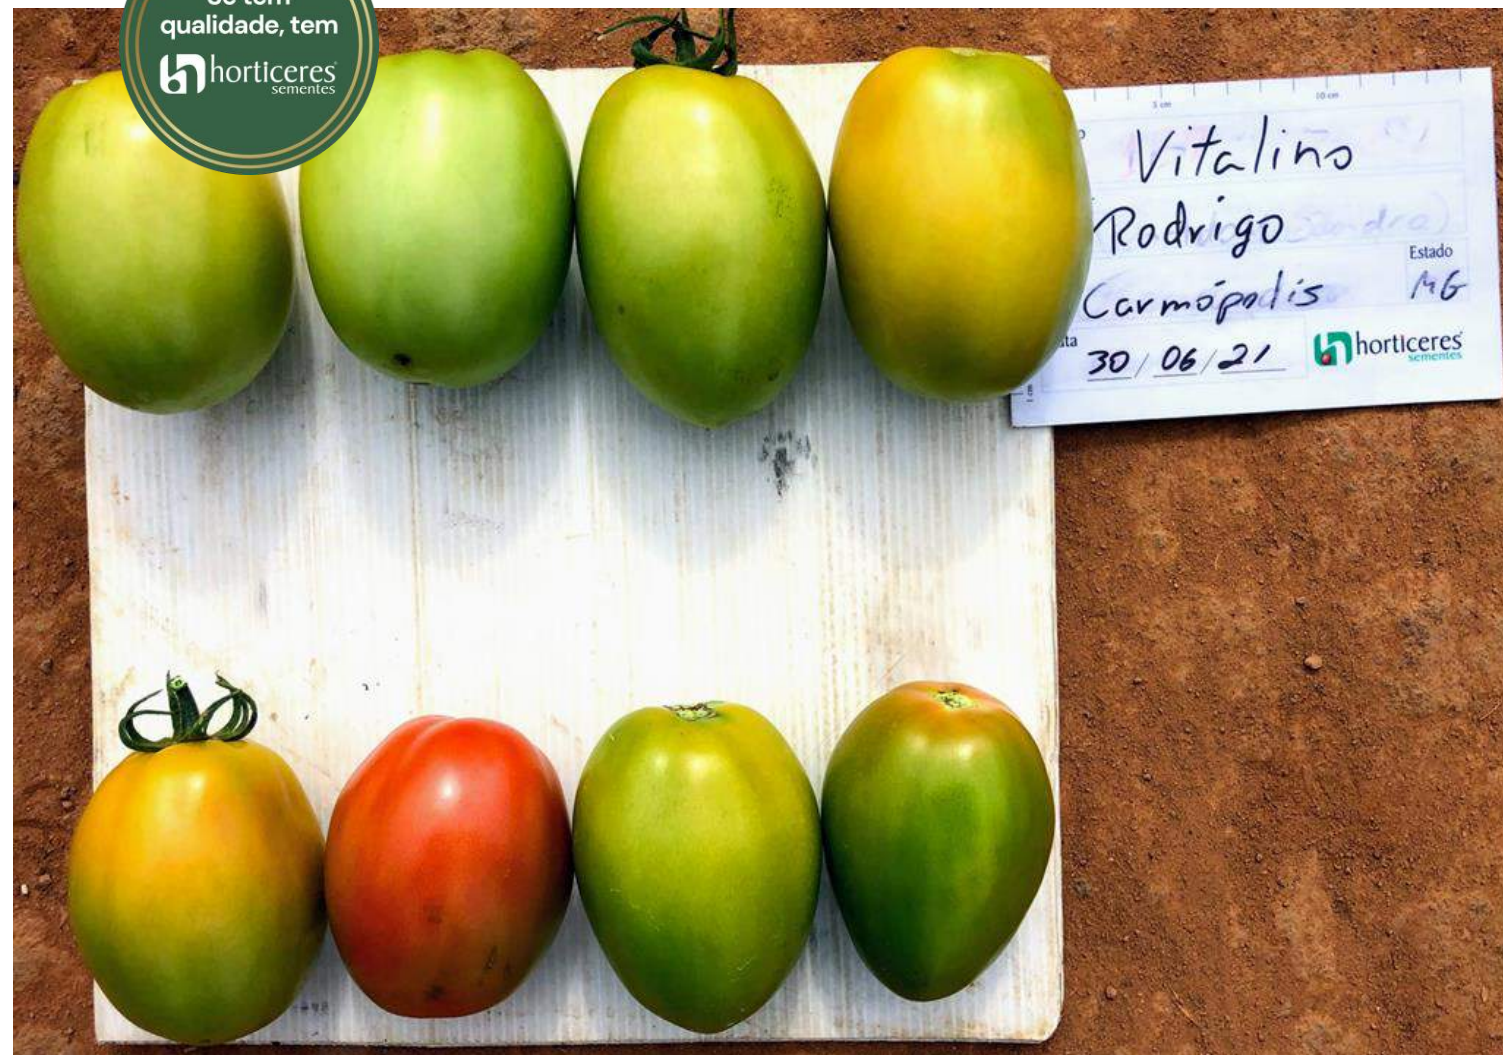

# +1 resultado

**Produto:** Tomate Híb. Vitalino.

**Local:** Carmópolis – MG.

**Data:** 30/06/2021.

**Comentários:** Planta com ótima sanidade e elevado pegamento de frutos.

# +1 resultado

Se tem  
qualidade, tem

 horticeres  
sementes

**Produto:** Tomate Híb. Vitalino.

**Local:** Carmópolis – MG.

**Data:** 30/06/2021.

**Comentários:** Frutos com excelente tamanho e maturação uniforme.

# +1 resultado

Se tem  
qualidade, tem

**h**ortíceres  
sementes

**Produto:** Tomate Híb. Vitalino.

**Local:** Carmópolis – MG.

**Data:** 30/06/2021.

**Comentários:** Frutos muito firmes,  
com peso médio de 294g.