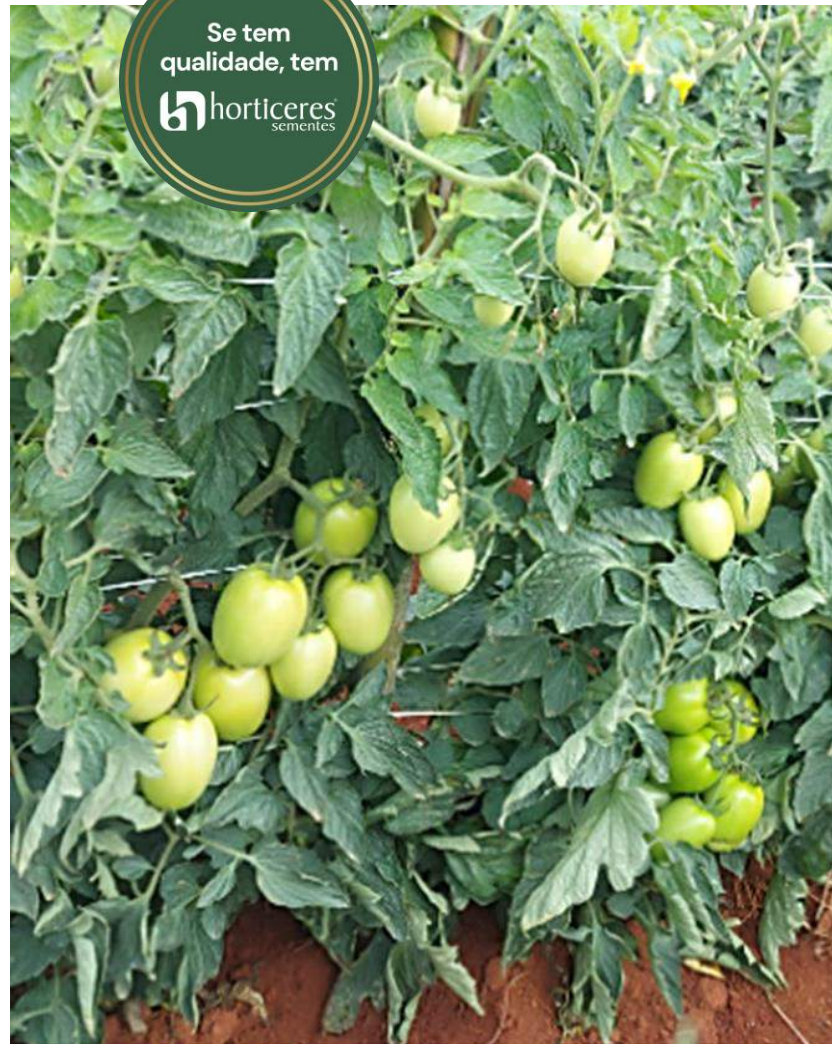

# +1 resultado

Se tem  
qualidade, tem

 horticeres  
sementes

**Produto:** Tomate Híb. Vitalino.

**Local:** Camocim de São Félix – PE.

**Data:** 23/12/2020.

**Comentários:** Alta produtividade:  
189 frutos por planta nesta área.

# +1 resultado

**Produto:** Tomate Híb. Vitalino.

**Local:** Camocim de São Félix – PE.

**Data:** 23/12/2020.

**Comentários:** Peso médio de 222 g/fruto. Dimensões: 9 cm x 7 cm.  
Produtividade: 14,9 kg/planta.

# +1 resultado

**Produto:** Tomate Híb. Vitalino.

**Local:** Carmópolis – MG.

**Data:** 30/06/2021.

**Comentários:** Planta com ótima sanidade e elevado pegamento de frutos.

# +1 resultado

Se tem  
qualidade, tem

 horticeres  
sementes

**Produto:** Tomate Híb. Vitalino.

**Local:** Carmópolis – MG.

**Data:** 30/06/2021.

**Comentários:** Frutos com excelente tamanho e maturação uniforme.