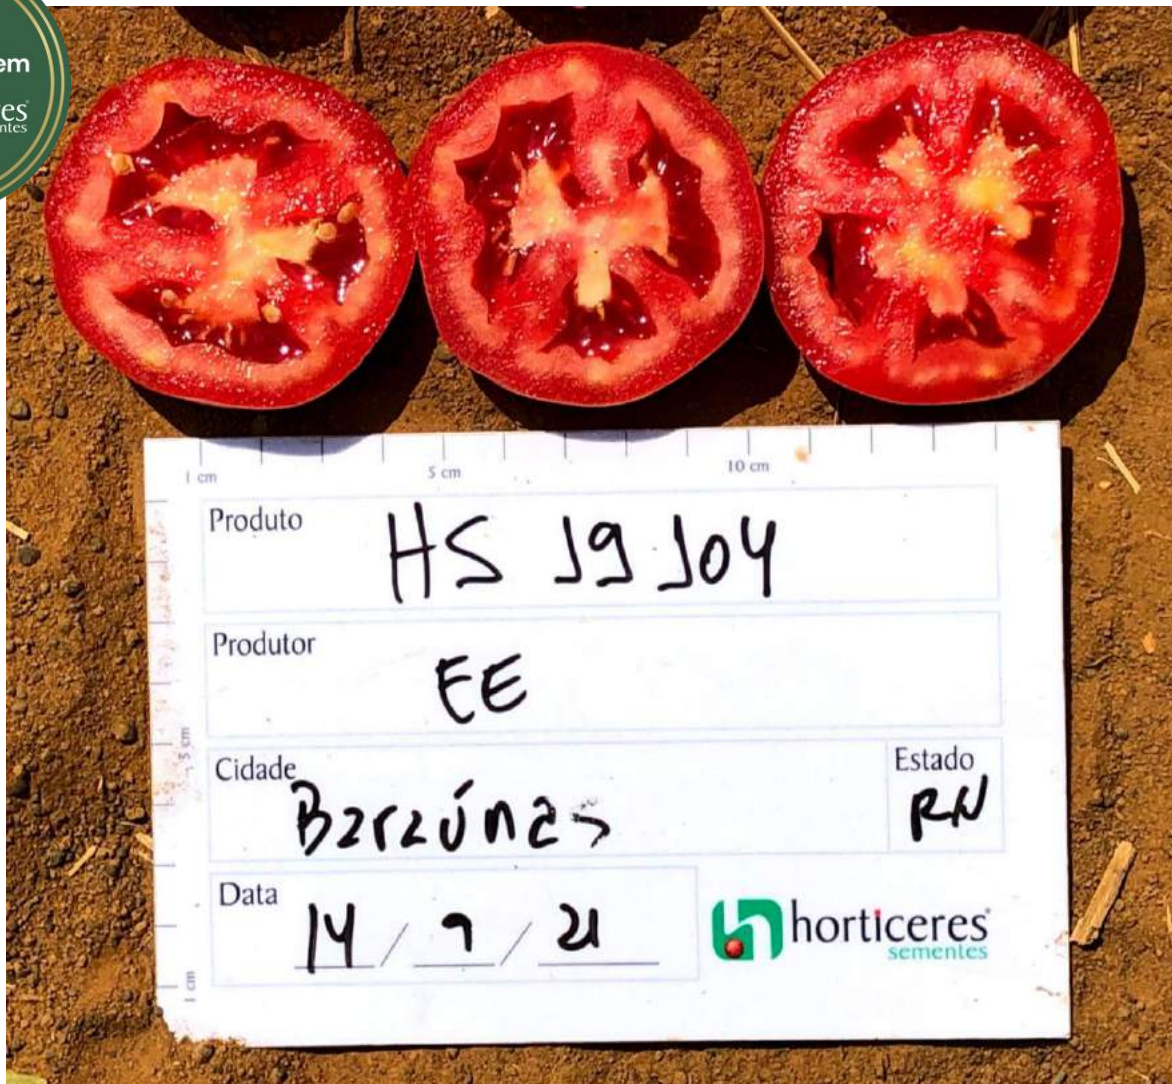

Produto: Tomate Híb. Cordel.

Local: Sairé – PE.

Data: 23/12/2020.

Comentários: Primeira colheita 73 DAT.
Alta qualidade.

+1 resultado

Se tem
qualidade, tem

horticeres
sementes

Testemunha

Cordel

Produto: Tomate Híb. Cordel.

Local: Baraúna – RN.

Data: 14/09/2021.

Comentários: Produtividade superior ao concorrente (103 frutos/ planta contra 90 frutos/planta).

+1 resultado

Se tem
qualidade, tem
horticeres
sementes

Produto: Tomate Híb. Cordel.

Local: Baraúna – RN.

Data: 14/09/2021.

Comentários: Frutos firmes e com ótima qualidade interna.

horticeres
sementes

+1 resultado

Se tem
qualidade, tem
horticeres
sementes

Testemunha