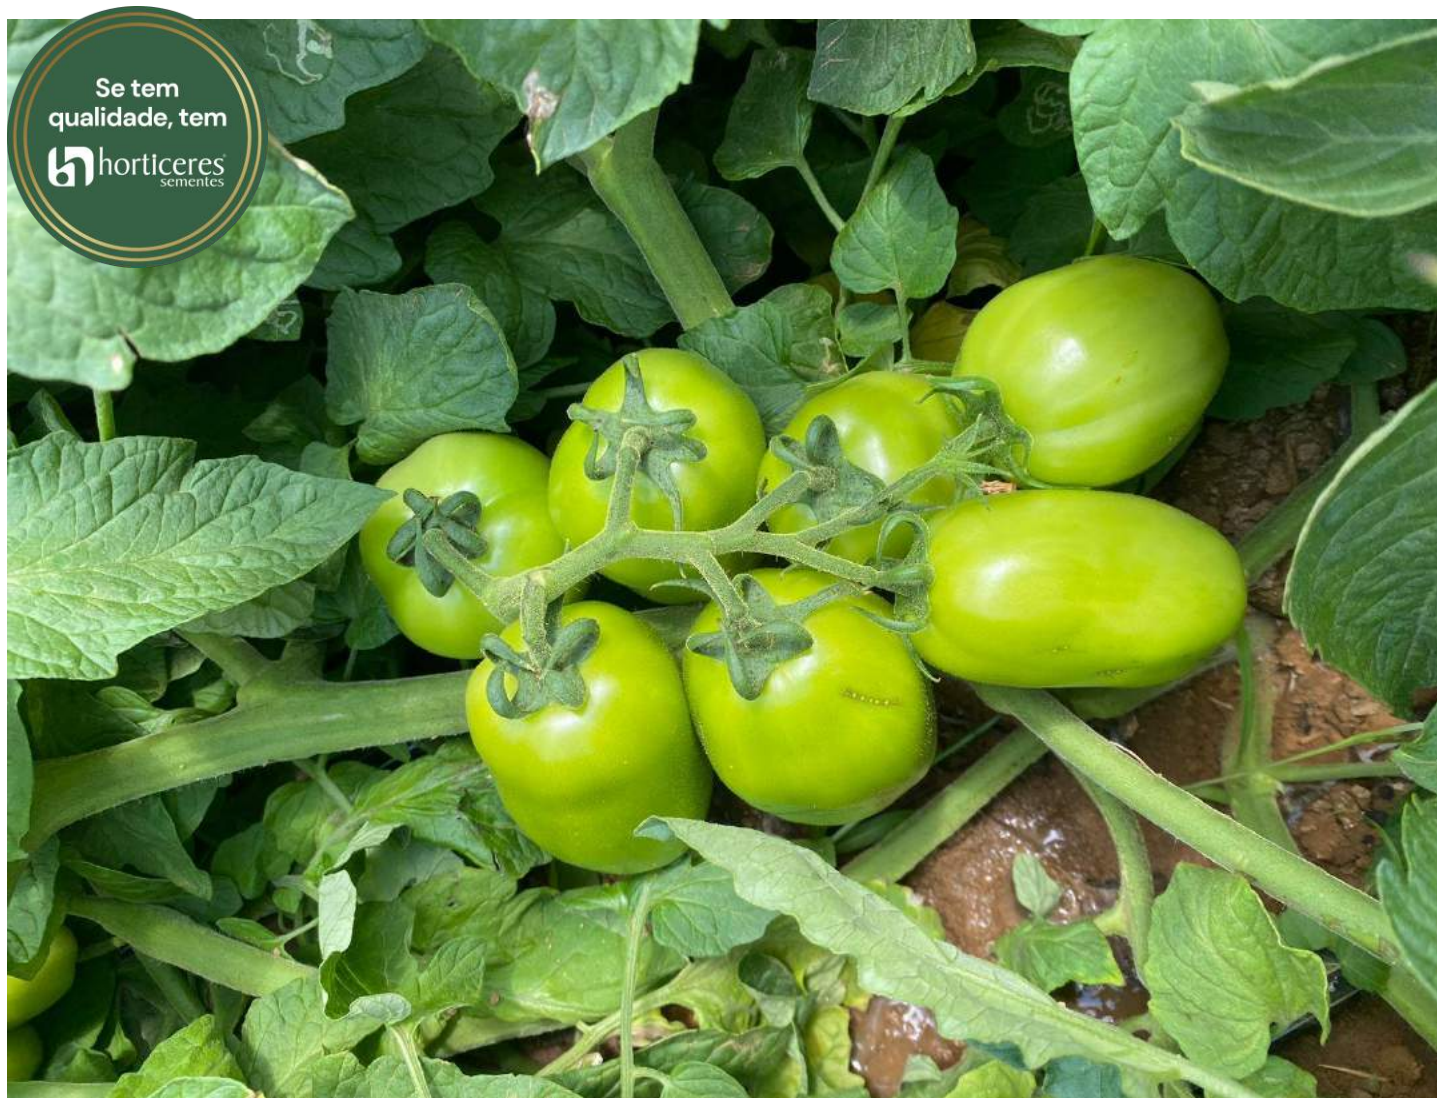

Cordel

Produto: Tomate Híb. Cordel.

Local: Utinga – BA.

Data: 03/10/2023.

Comentários: 285 frutos por planta no Cordel (15,3 kg).

+1 resultado

Produto: Tomate Híb. Cordel.

Local: Bonito - BA.