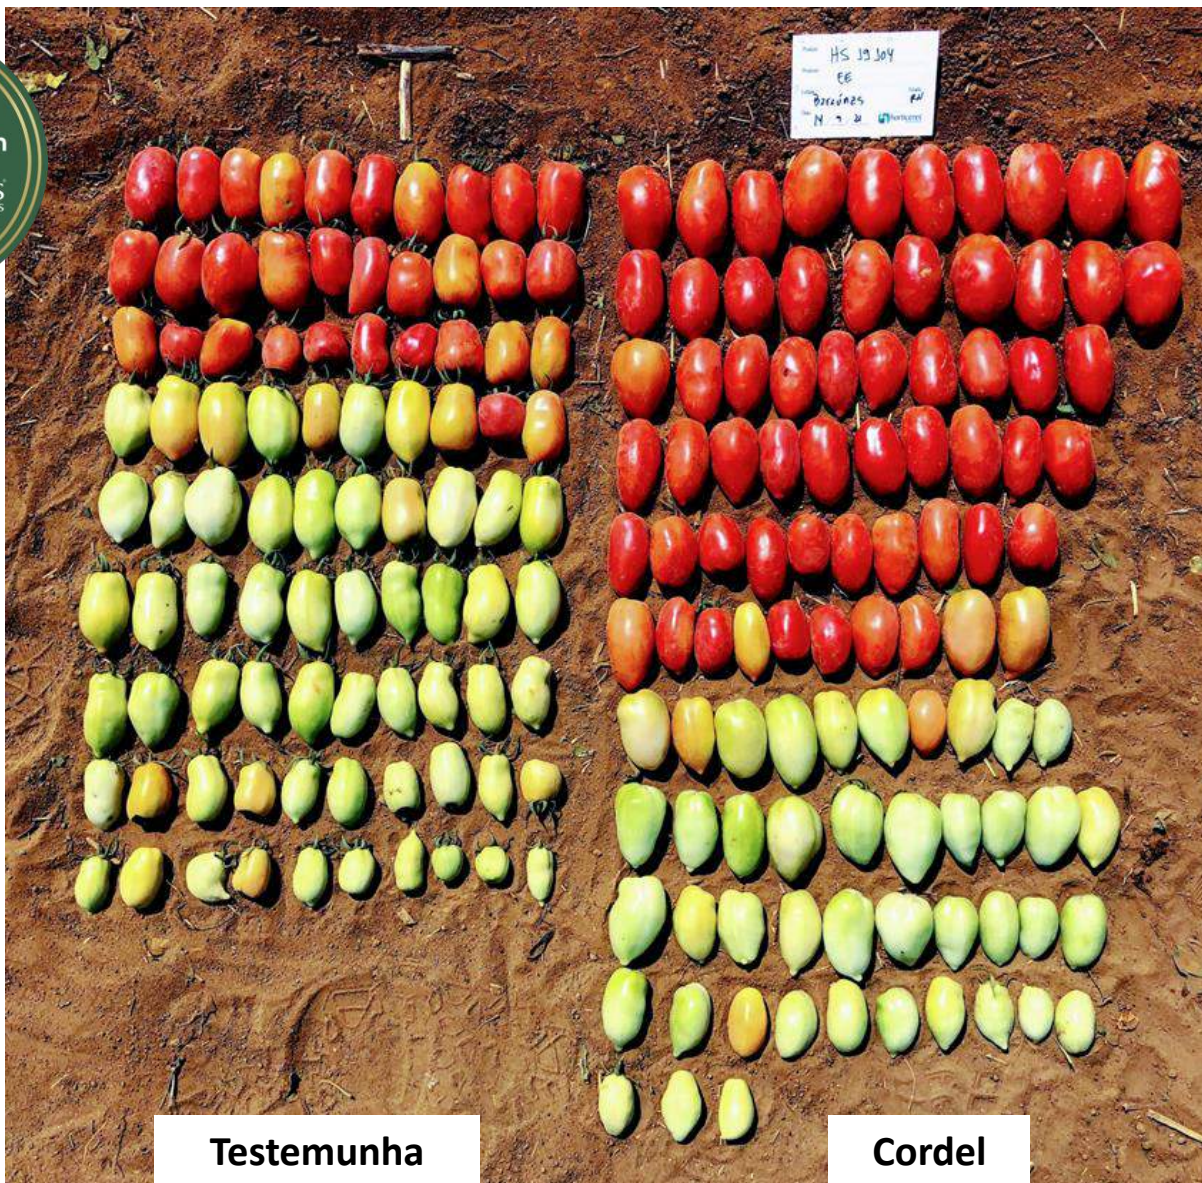

+1 resultado

Se tem
qualidade, tem

 horticeres
sementes

Produto: Tomate Híb. Cordel.

Local: Sairé – PE.

Data: 23/12/2020.

Comentários: Frutos com excelente formato e calibre.

+1 resultado

Produto: Tomate Híb. Cordel.

Local: Sairé – PE.

Data: 23/12/2020.

Comentários: Primeira colheita 73 DAT.
Alta qualidade.

+1 resultado

Se tem
qualidade, tem

horticeres
sementes

Testemunha

Cordel

Produto: Tomate Híb. Cordel.

Local: Baraúna – RN.

Data: 14/09/2021.

Comentários: Produtividade superior ao concorrente (103 frutos/ planta contra 90 frutos/planta).

+1 resultado

Se tem
qualidade, tem
horticeres
sementes

Produto: Tomate Híb. Cordel.

Local: Baraúna – RN.

Data: 14/09/2021.

Comentários: Frutos firmes e com ótima qualidade interna.

horticeres
sementes

+1 resultado

Se tem
qualidade, tem
horticeres
sementes

Testemunha