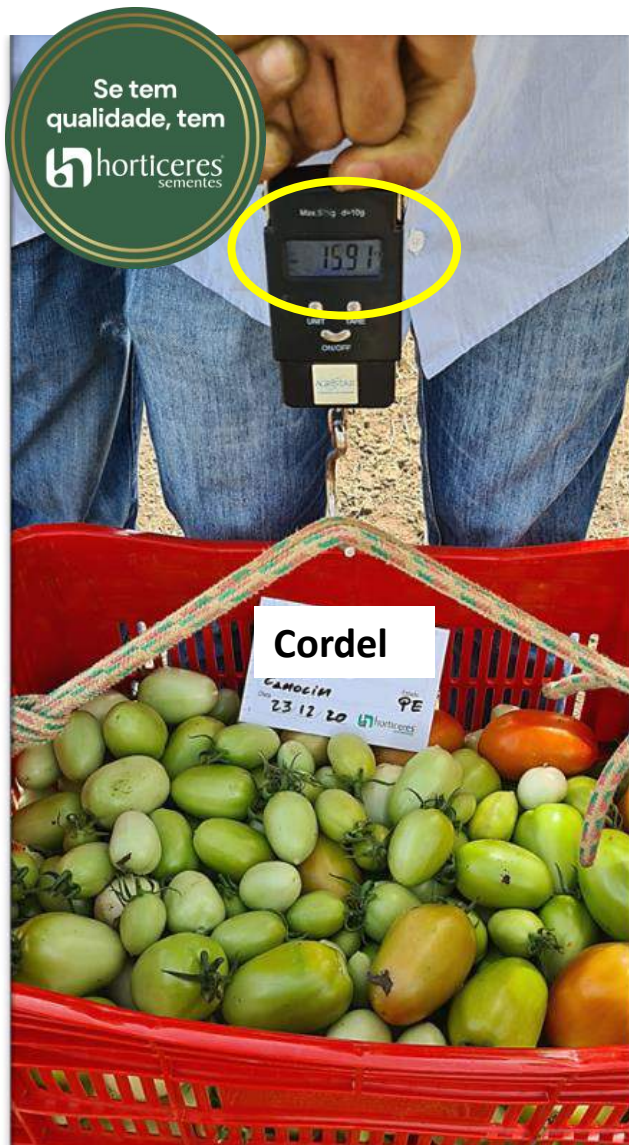

Data: 23/12/2020.

Comentários: Ótimo calibre. Dimensões do fruto: 9,5 X 6,2 cm.

horticeres[®]
sementes

+1 resultado

Se tem
qualidade, tem

 horticeres
sementes

Produto: Tomate Híb. Cordel.

Local: Camocim de São Félix – PE.

Data: 23/12/2020.

Comentários: Excelente produtividade e frutos muito firmes.

+1 resultado

Produto: Tomate Híb. Cordel.

Local: Camocim de São Félix – PE.

Data: 23/12/2020.

Comentários: 15,9 kg/planta. Peso médio do fruto: 185 gramas.