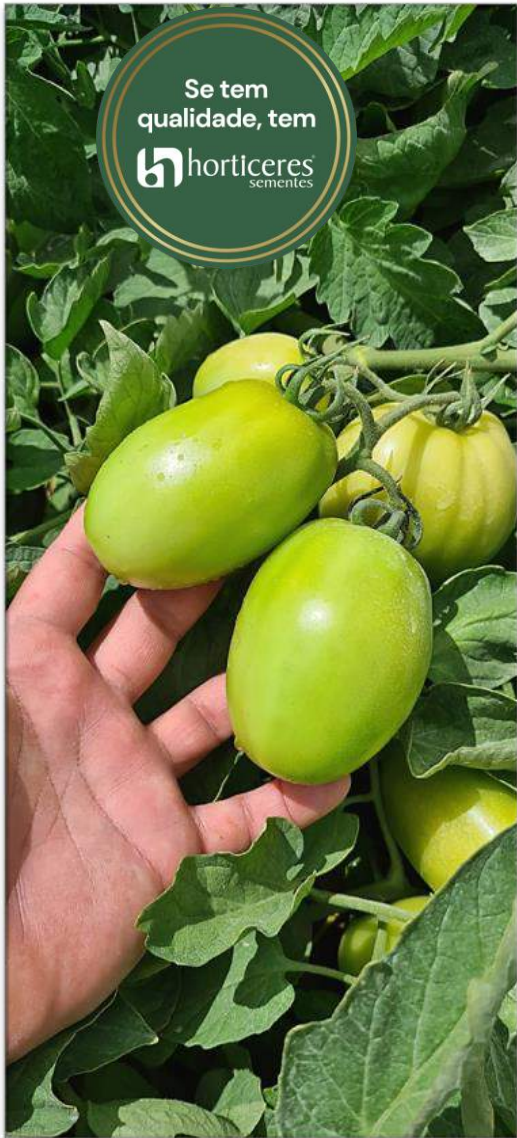

horticeres
sementes

Cordel

Testemunha

Produto: Tomate Híb. Cordel.

Local: Camocim de São Félix – PE.

Comentários: 38 DAT. Plantas vigorosas.

+1 resultado

Produto: Tomate Híb. Cordel.