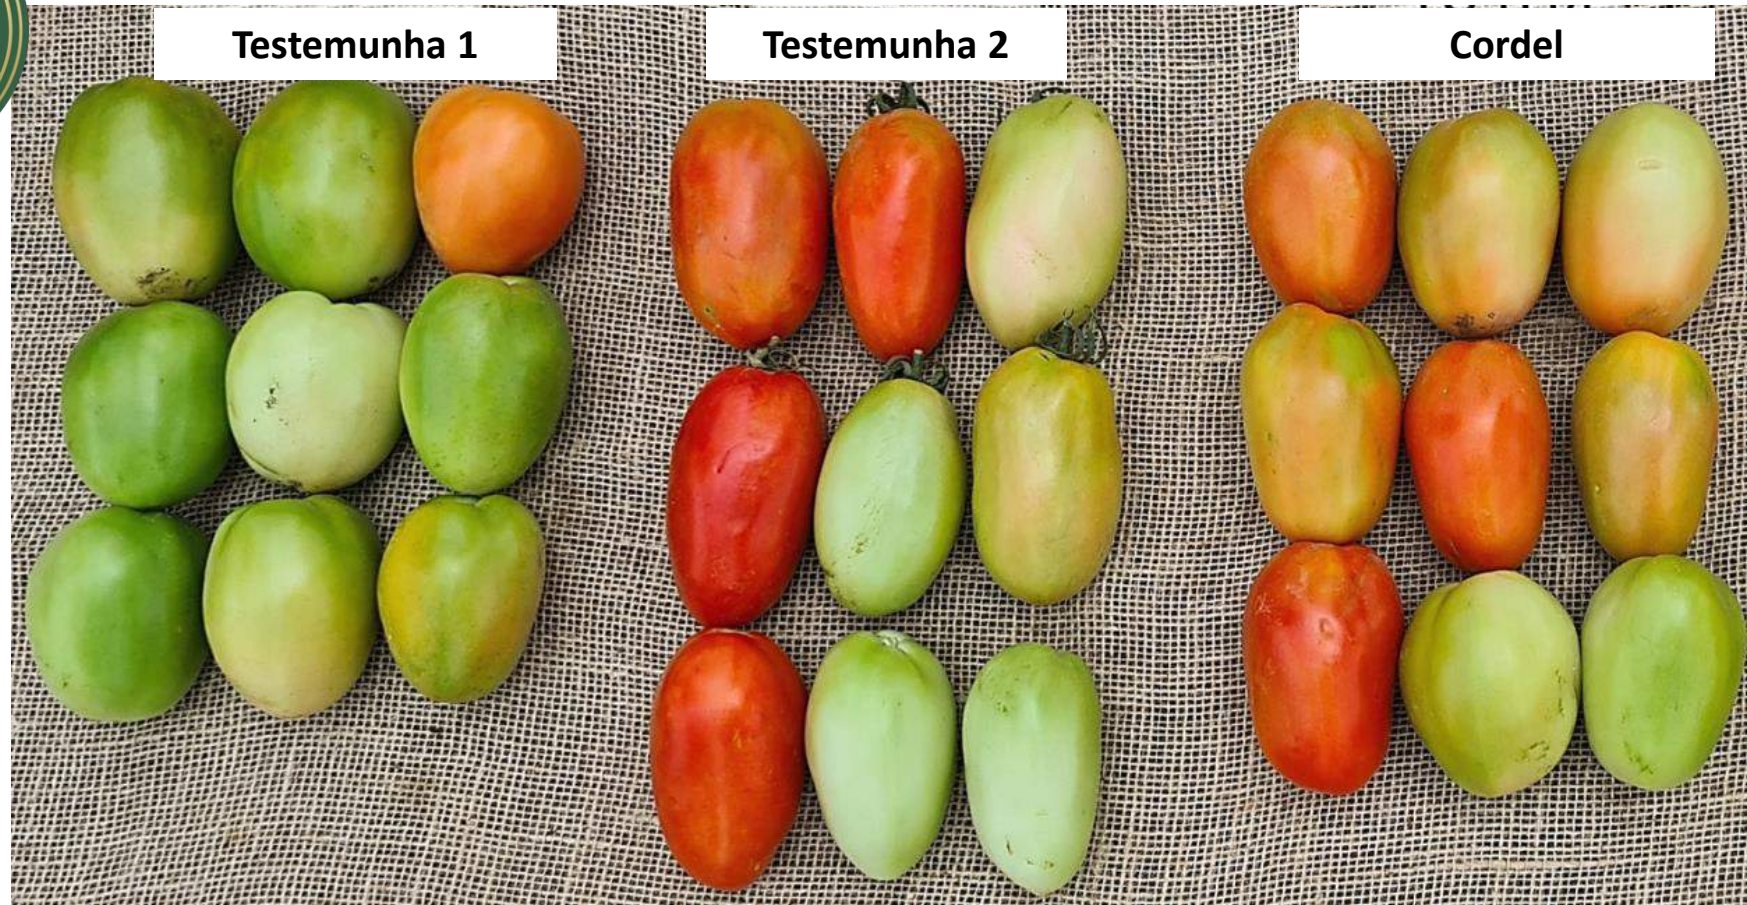

+1 resultado

Produto: Tomate Híb. Cordel.

Local: Camocim de São Félix – PE.

Data: 23/12/2020.

Comentários: Frutos mais uniformes.

+1 resultado

Se tem
qualidade, tem

horticeres
sementes

+1 resultado

Se tem
qualidade, tem

 horticeres
sementes

Produto: Tomate Híb. Cordel.

Local: Sairé – PE.

Data: 23/12/2020.

Comentários: Frutos com excelente formato e calibre.

+1 resultado