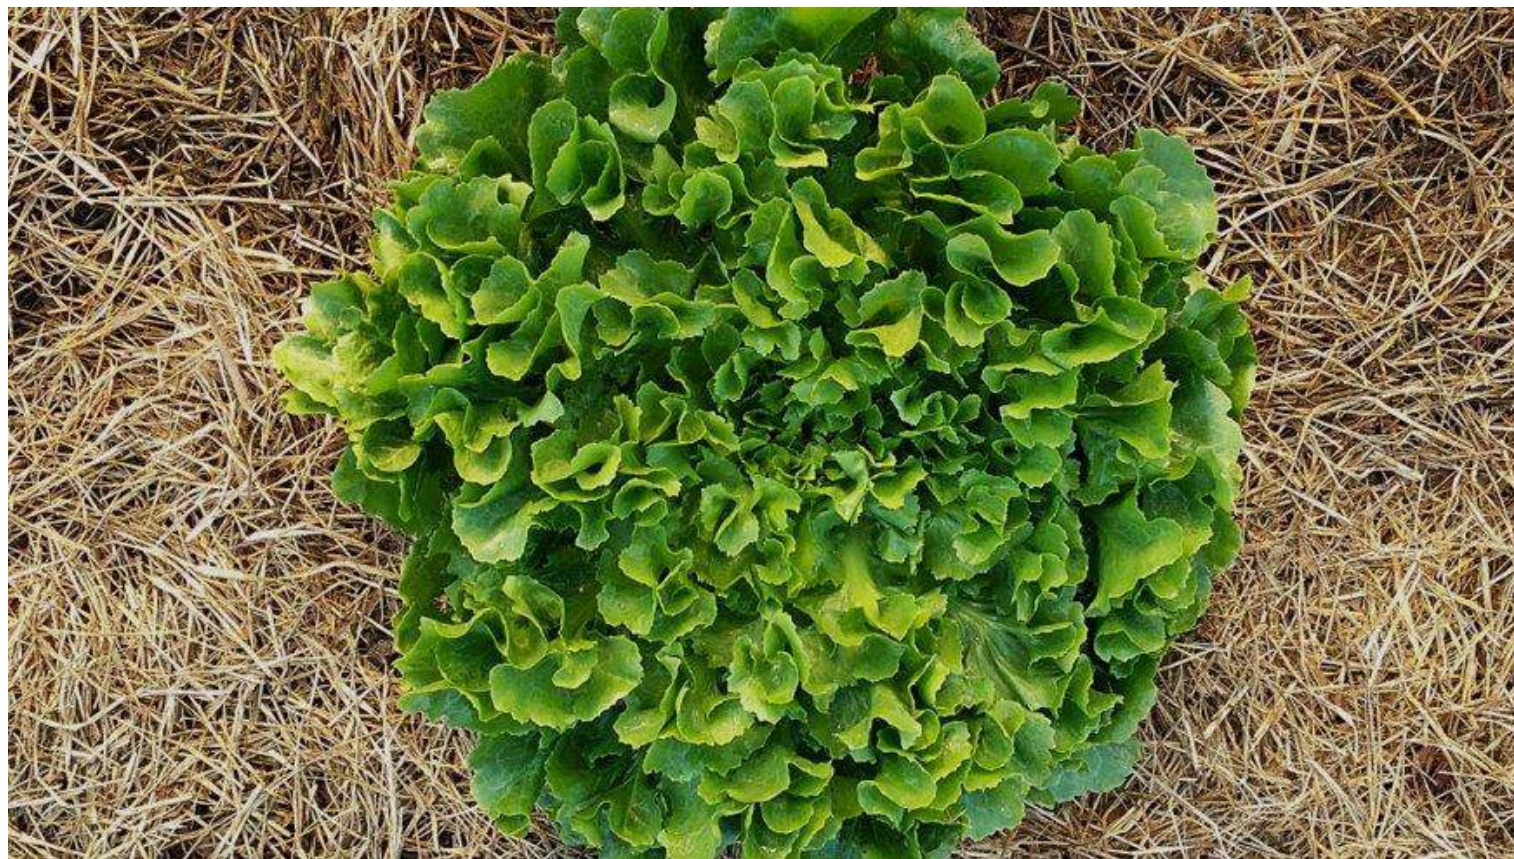

Folhas: Grandes, de coloração verde médio, sem recortes e sem ondulações.

Época de Cultivo: Ano todo.

+1 resultado

Se tem
qualidade, tem

horticeres
sementes

Produto: Chicória Melissa.

Local: Nova Friburgo – RJ.

Comentários: Plantas grandes.

+1 resultado

Produto: Chicória Melissa.

Local: Nova Friburgo – RJ.

Comentários: Ótimo padrão comercial.

+1 resultado

Se tem
qualidade, tem

horticeres
sementes