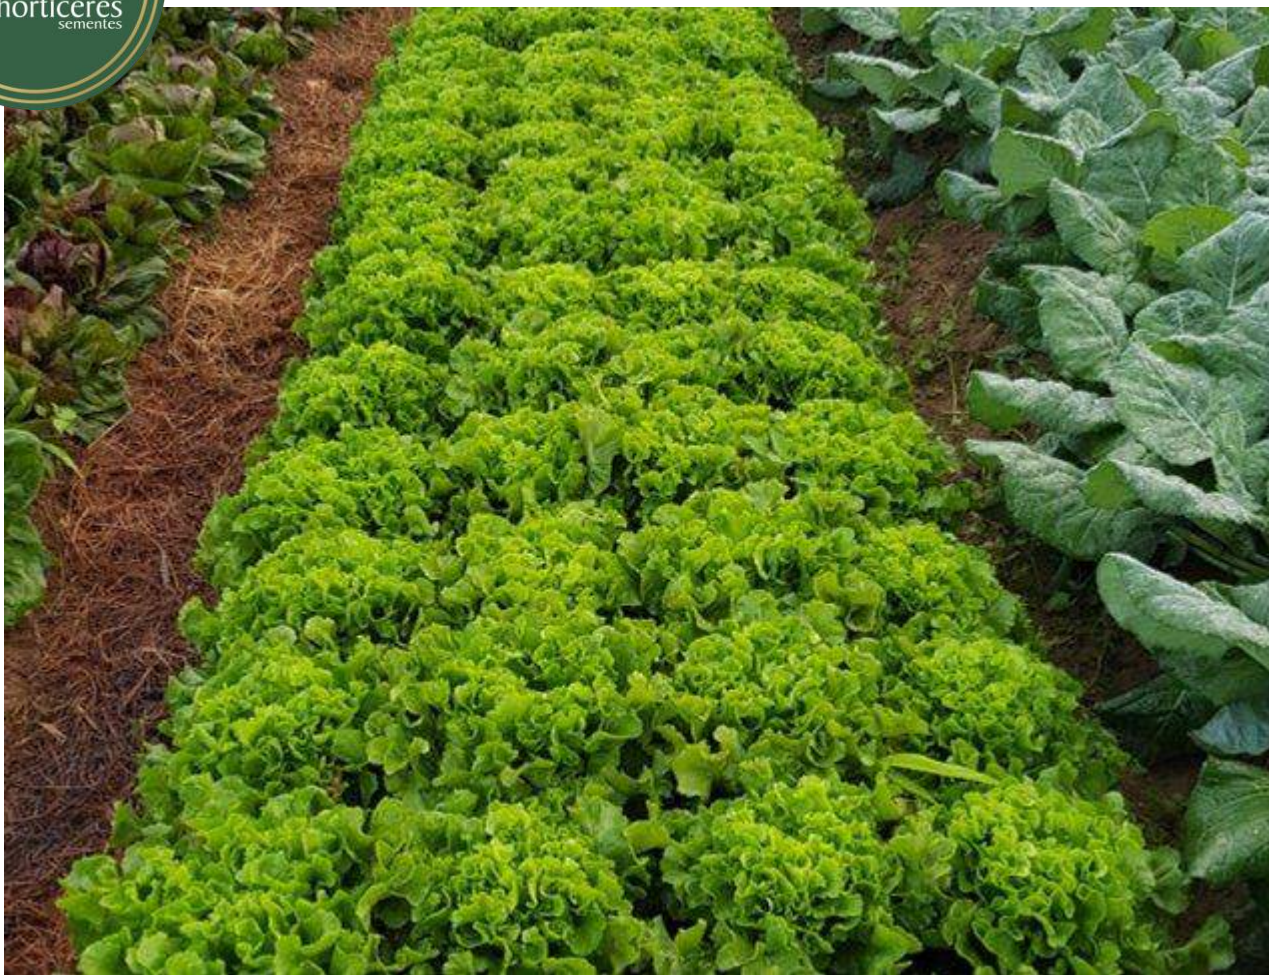

+1 resultado

Se tem
qualidade, tem

horticeres
sementes

Produto: Chicória **Melissa.**

Local: Antônio Carlos – SC.

Comentários: Plantas uniformes,
com boa tolerância a doenças.