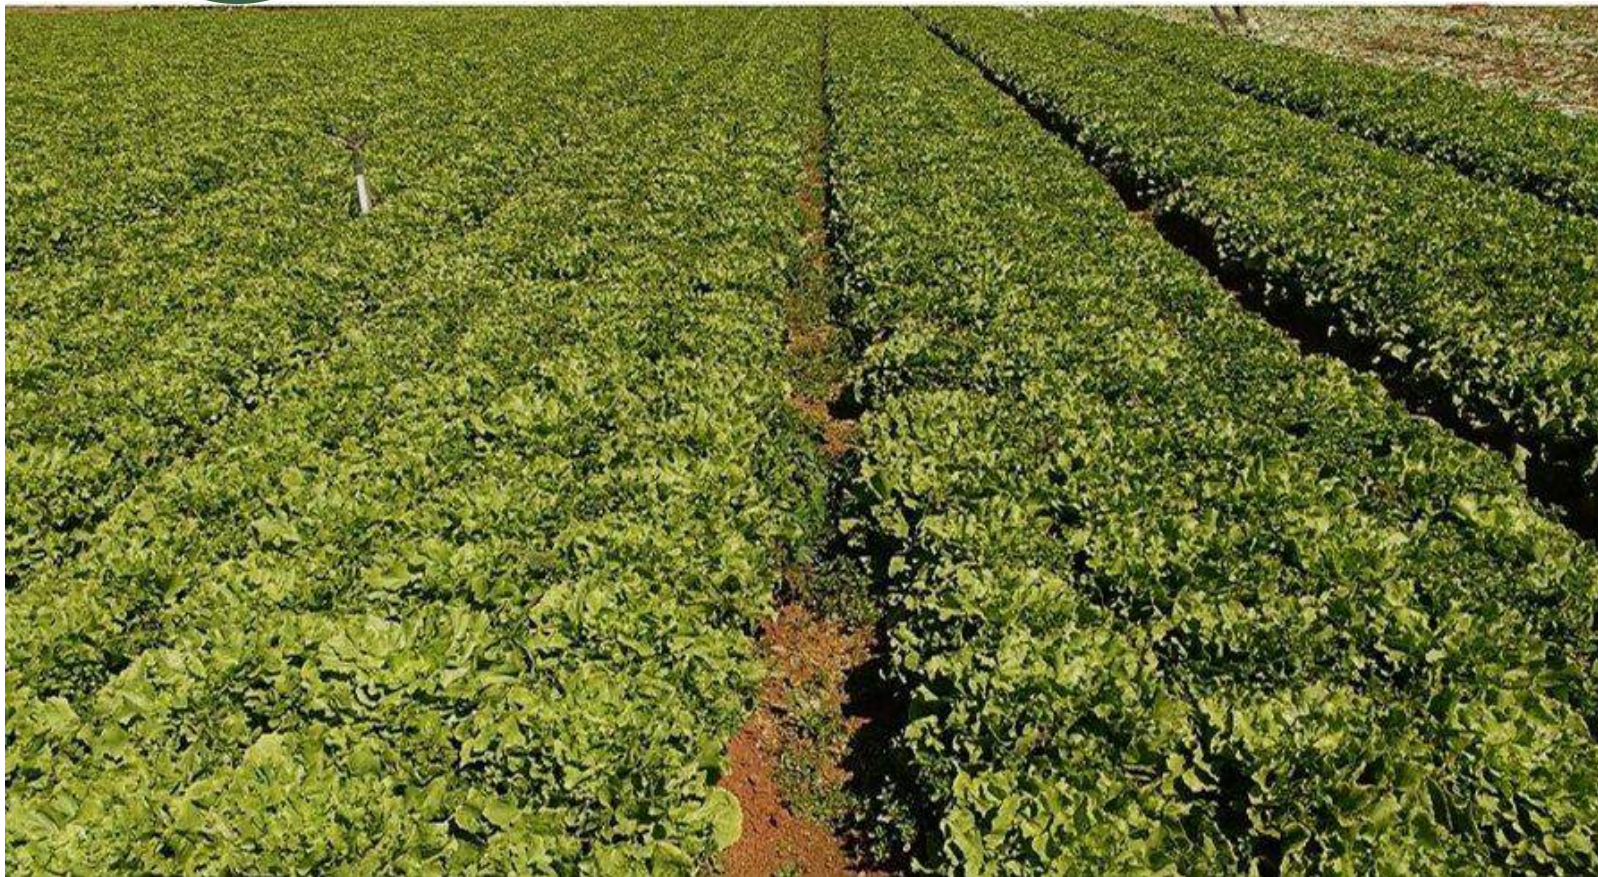

+1 resultado

Produto: Chicória **Melissa.**

Local: Nova Friburgo – RJ.

Comentários: Excelente sanidade.