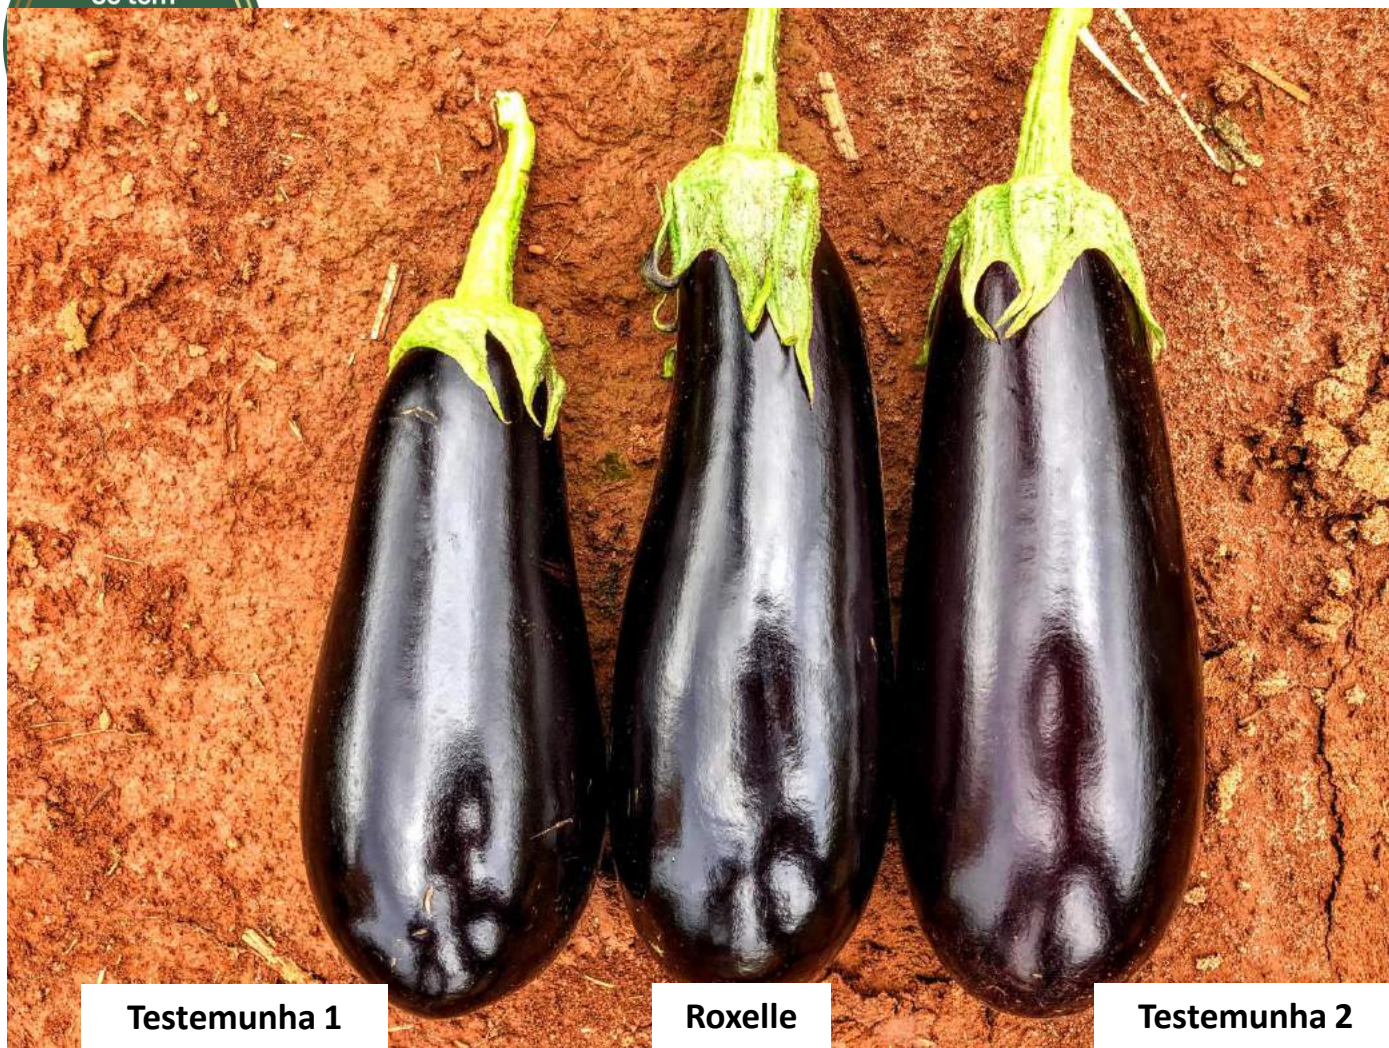

Produto: Berinjela Híb. Roxelle.

Local: Santo Antônio de Posse – SP.

Comentários: Menor quantidade e tamanho de espinhos.

+1 resultado

Se tem
qualidade, tem

hortíceres
sementes

Produto: Berinjela Híb. Roxelle.

Local: Santo Antônio de Posse – SP.

Comentários: Pedúnculo comprido, frutos longos e boa apresentação na colheita.

+1 resultado

Produto: Berinjela Híb. Roxelle.

Local: Santo Antônio de Posse – SP.

Comentários: Melhor coloração de cálice e sépalas.

+1 resultado

Se tem

Produto: Berinjela Híb. Roxelle.

Local: Santo Antônio de Posse – SP.

Comentários: Excelente formato.

+1 resultado

Produto: Berinjela Híb. Roxelle.

Local: Santo Antônio de Posse – SP.