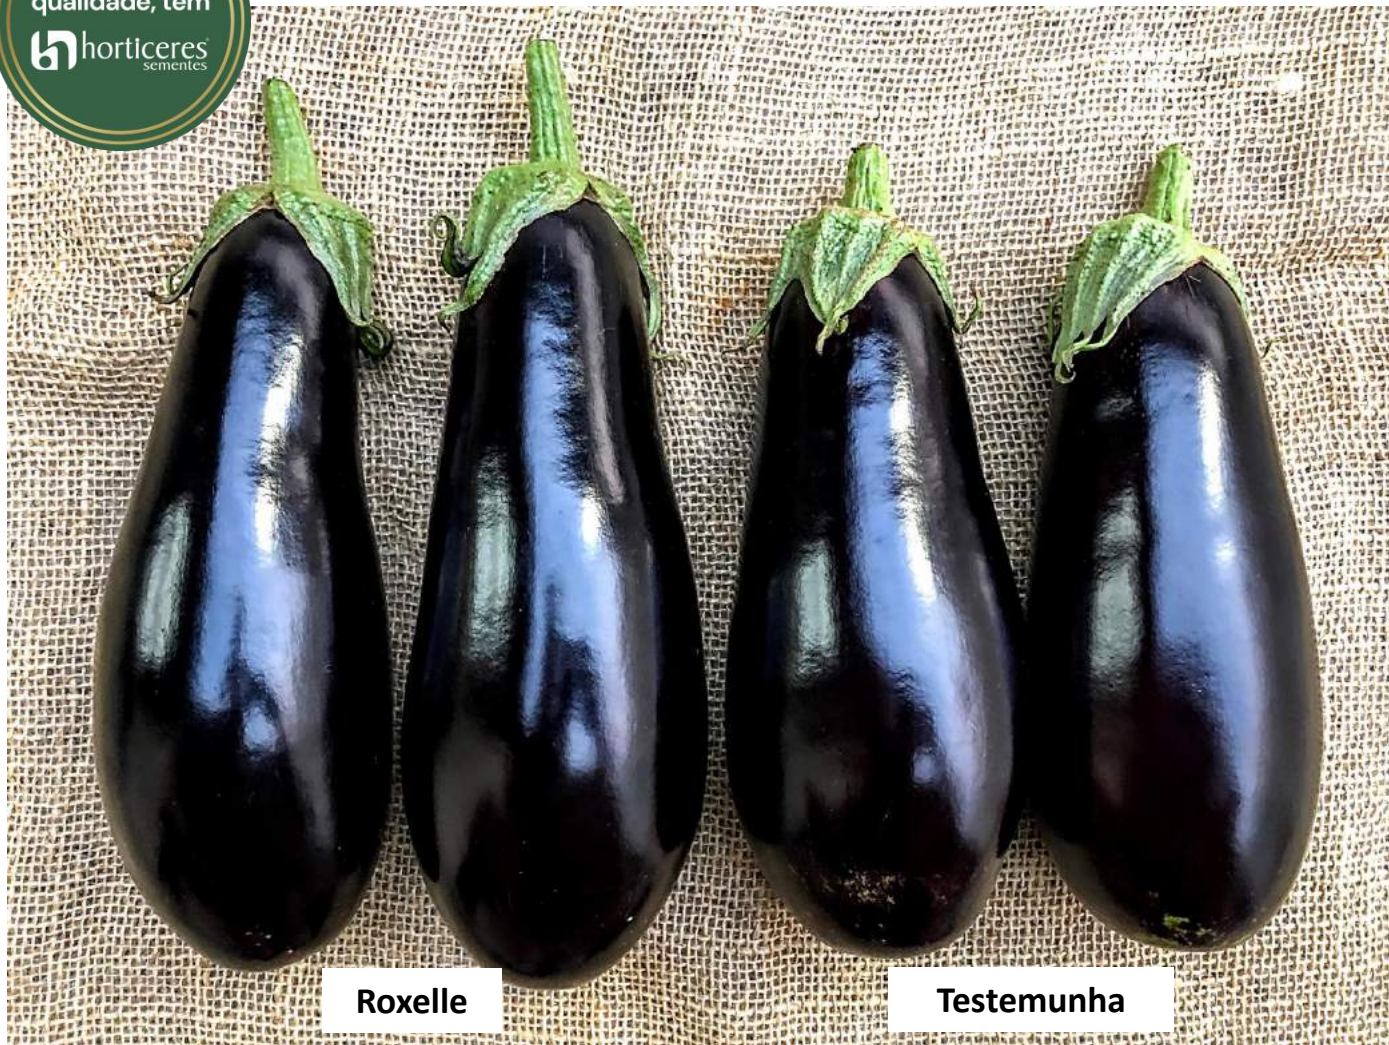

Produto: Berinjela Híb. Roxelle.

Local: Mogi Guaçu – SP.

Comentários: Alto pegamento.

+1 resultado

Se tem
qualidade, tem

hortíceres
sementes

Produto: Berinjela Híb. Roxelle.

Local: Mogi Guaçu – SP.

Comentários: Produtividade e qualidade de frutos no ponteiro.

+1 resultado

Produto: Berinjela Híb. Roxelle.

Local: Mogi Guaçu – SP.

Comentários: Um dia após a colheita murchou menos, manteve brilho nos frutos e sépalas verdes.