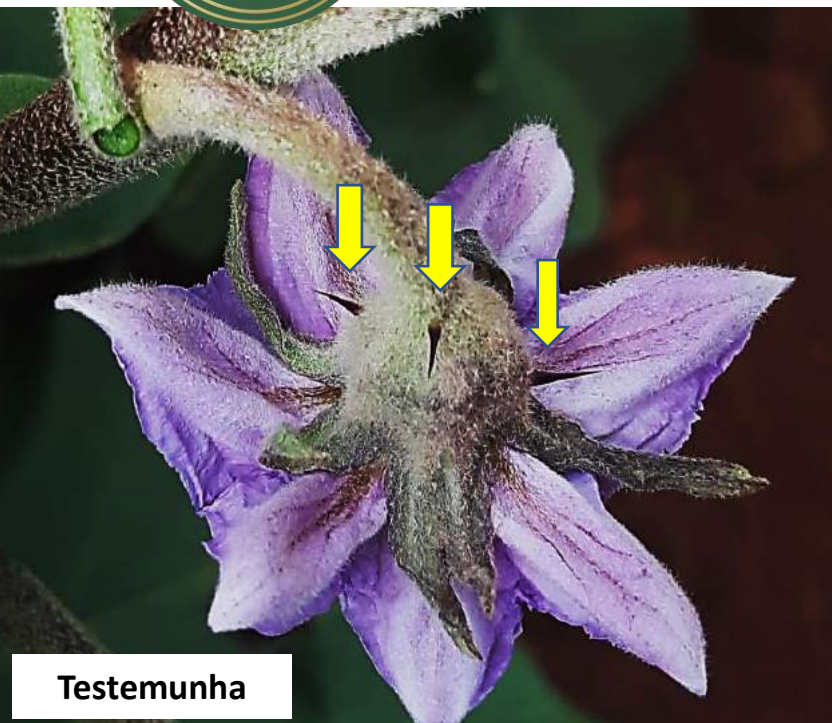

Produto: Berinjela Híb. Roxelle.

Local: Elias Fausto – SP.

Comentários: Elevada sanidade.

+1 resultado

Se tem
qualidade, tem

hortíceres
sementes

Produto: Berinjela Híb. Roxelle.

Local: Elias Fausto – SP.

Comentários: Alta produtividade e padrão de frutos.

+1 resultado

Se tem
qualidade, tem

hortíceres
sementes

Produto: Berinjela Híb. Roxelle.

Local: Elias Fausto – SP.

Comentários: Ótima uniformidade.

+1 resultado

Produto: Berinjela Híb. Roxelle.

Local: Santo Antônio de Posse – SP.

Comentários: Menor quantidade e tamanho de espinhos.

+1 resultado

Se tem
qualidade, tem

hortíceres
sementes

Produto: Berinjela Híb. Roxelle.

Local: Santo Antônio de Posse – SP.

Comentários: Pedúnculo comprido, frutos longos e boa apresentação na colheita.

+1 resultado

Produto: Berinjela Híb. Roxelle.

Local: Santo Antônio de Posse – SP.

Comentários: Melhor coloração de cálice e sépalas.