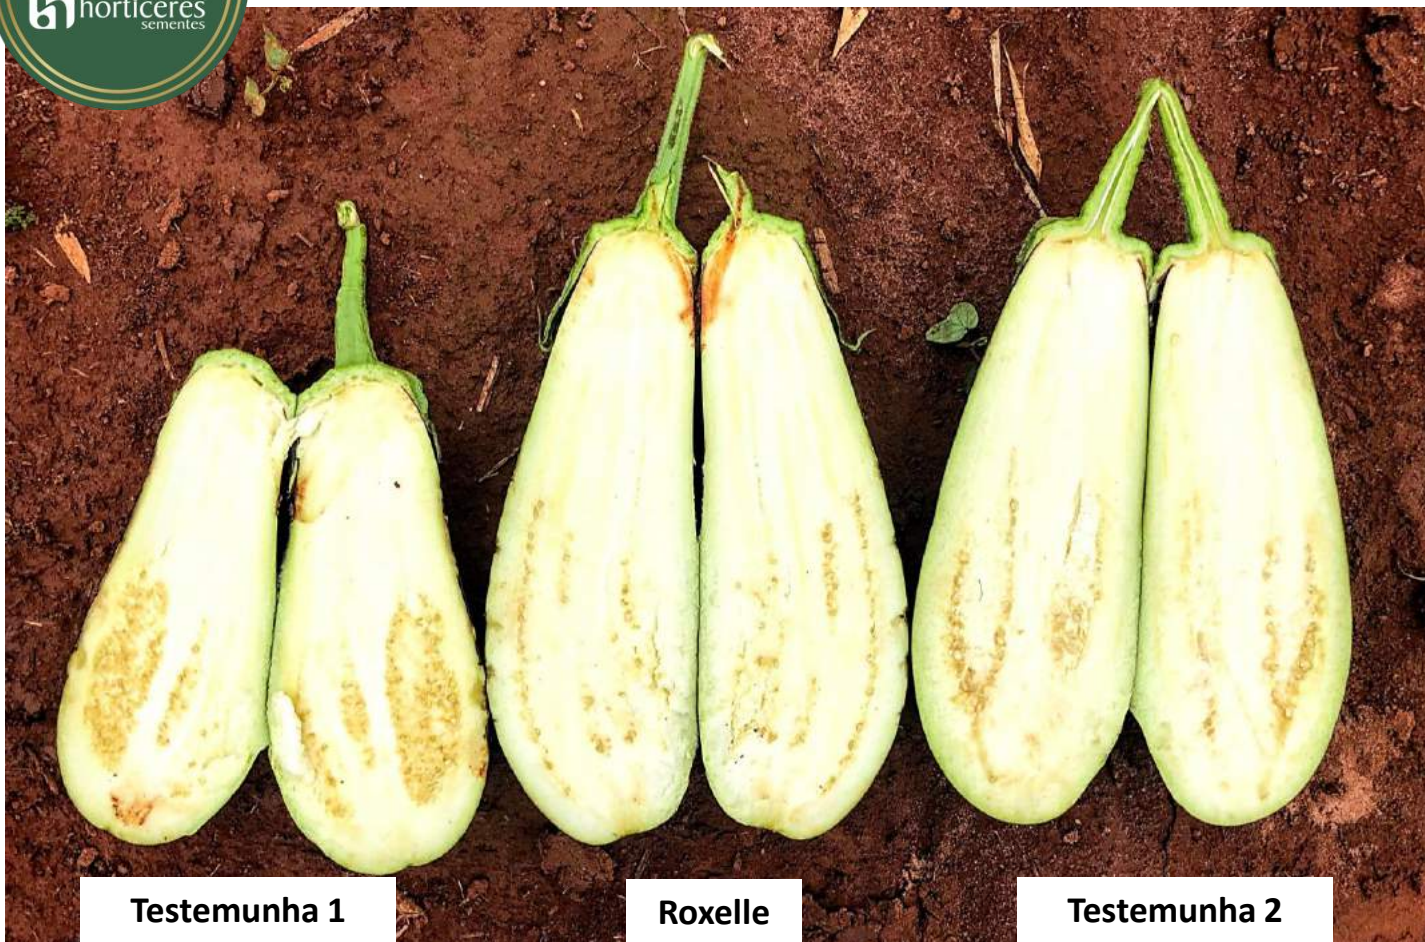

Local: Santo Antônio de Posse – SP.

Comentários: Pedúnculo comprido, frutos longos e boa apresentação na colheita.

+1 resultado

Produto: Berinjela Híb. Roxelle.

Local: Santo Antônio de Posse – SP.

Comentários: Melhor coloração de cálice e sépalas.

+1 resultado

Se tem

Produto: Berinjela Híb. Roxelle.

Local: Santo Antônio de Posse – SP.

Comentários: Excelente formato.

+1 resultado

Produto: Berinjela Híb. Roxelle.

Local: Santo Antônio de Posse – SP.

Comentários: Fruto com ótimo brilho.

+1 resultado

Se tem
qualidade, tem

horticeres
sementes

Testemunha 1

Roxelle

Testemunha 2

Produto: Berinjela Híb. Roxelle.