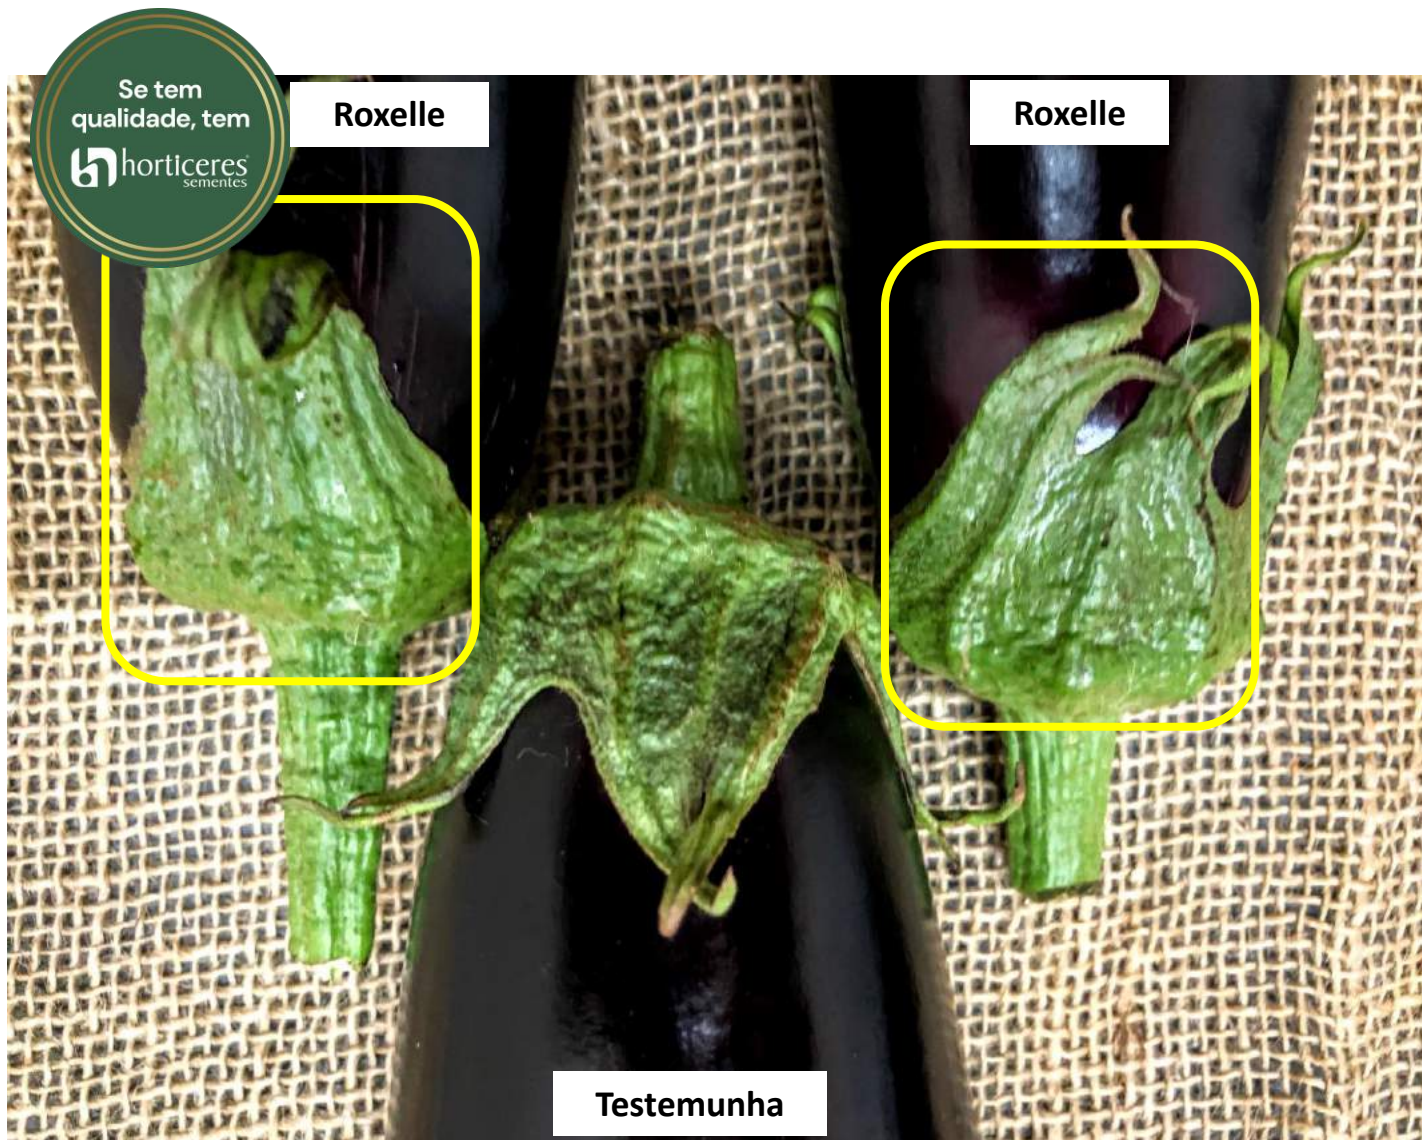

Comentários: Alta produtividade e padrão de frutos.

+1 resultado

Se tem
qualidade, tem

hortíceres
sementes

Produto: Berinjela Híb. Roxelle.

Local: Elias Fausto – SP.

Comentários: Ótima uniformidade.

+1 resultado

Produto: Berinjela Híb. Roxelle.

Local: Santo Antônio de Posse – SP.

Comentários: Menor quantidade e tamanho de espinhos.

+1 resultado

Se tem
qualidade, tem

hortíceres
sementes

Produto: Berinjela Híb. Roxelle.

Local: Santo Antônio de Posse – SP.

Comentários: Pedúnculo comprido, frutos longos e boa apresentação na colheita.

+1 resultado

Produto: Berinjela Híb. Roxelle.

Local: Santo Antônio de Posse – SP.

Comentários: Melhor coloração de cálice e sépalas.

+1 resultado

Se tem

Produto: Berinjela Híb. Roxelle.

Local: Santo Antônio de Posse – SP.

Comentários: Excelente formato.

+1 resultado

Produto: Berinjela Híb. Roxelle.

Local: Santo Antônio de Posse – SP.