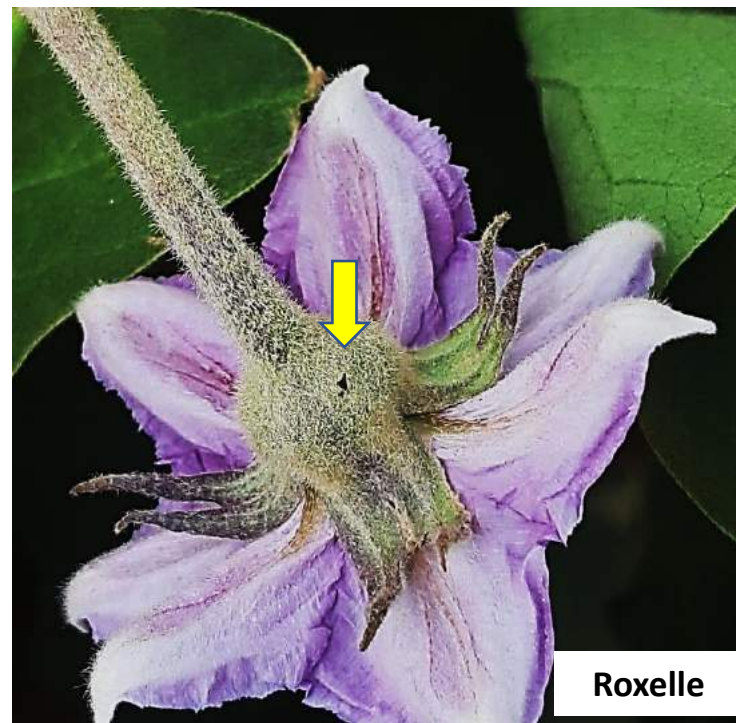

Produto: Berinjela Híb. Roxelle.

Local: Elias Fausto – SP.

Comentários: Elevada sanidade.

+1 resultado

Se tem
qualidade, tem

hortíceres
sementes

Produto: Berinjela Híb. Roxelle.

Local: Elias Fausto – SP.

Comentários: Alta produtividade e padrão de frutos.

+1 resultado

Se tem
qualidade, tem

hortíceres
sementes

Produto: Berinjela Híb. Roxelle.

Local: Elias Fausto – SP.

Comentários: Ótima uniformidade.

+1 resultado

Produto: Berinjela Híb. Roxelle.

Local: Santo Antônio de Posse – SP.

Comentários: Menor quantidade e tamanho de espinhos.

+1 resultado

Se tem
qualidade, tem

hortíceres
sementes

Produto: Berinjela Híb. Roxelle.

Local: Santo Antônio de Posse – SP.

Comentários: Pedúnculo comprido, frutos longos e boa apresentação na colheita.

+1 resultado

Produto: Berinjela Híb. Roxelle.

Local: Santo Antônio de Posse – SP.

Comentários: Melhor coloração de cálice e sépalas.