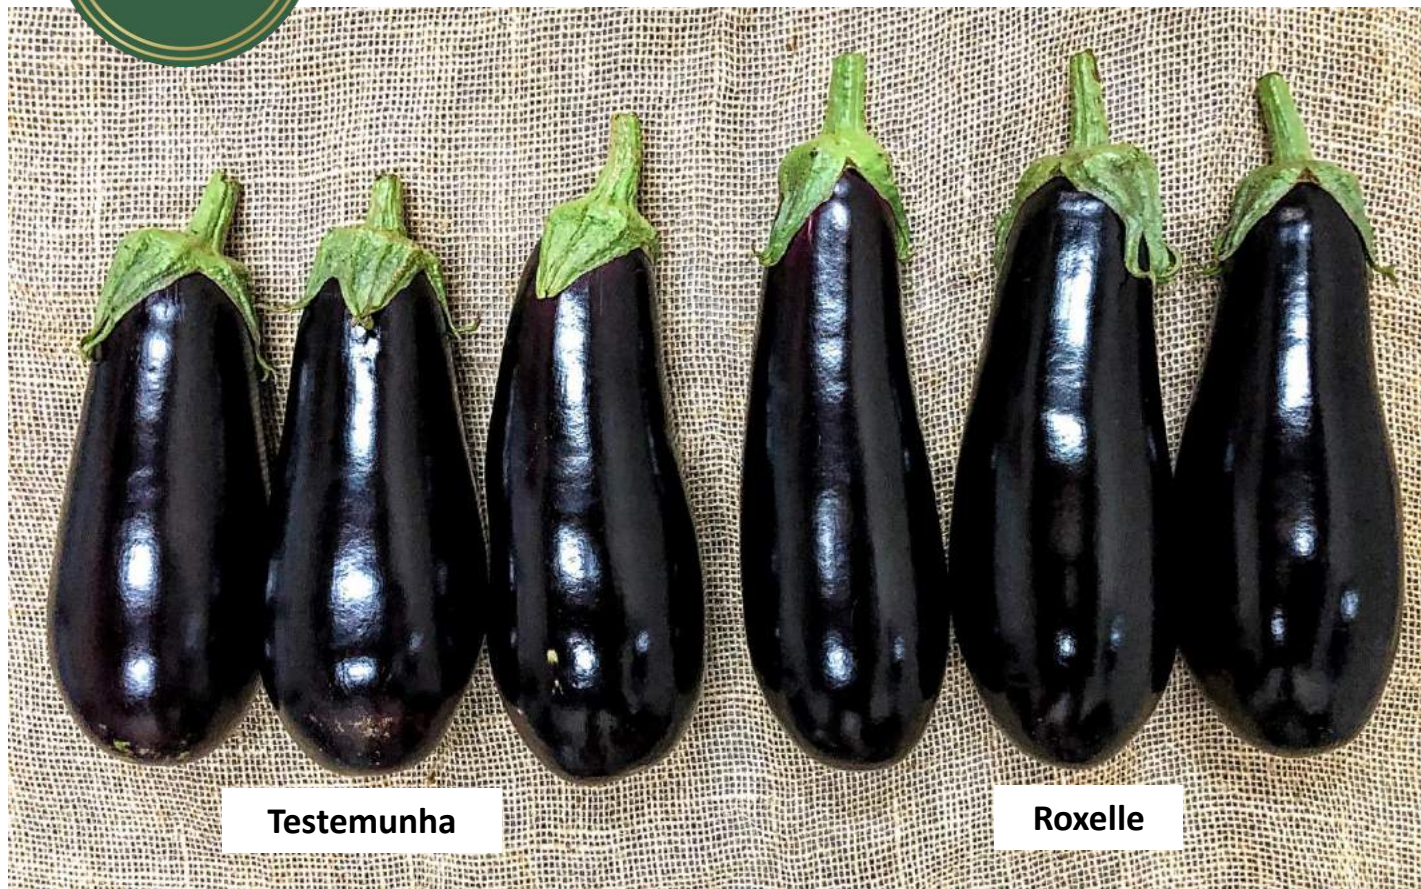

+1 resultado

Se tem
qualidade, tem

horticeres
sementes

Produto: Berinjela Híb. Roxelle.

Local: Campinas – SP.

Comentários: Excelente padrão (relação diâmetro x comprimento), cor mais intensa e brilho.