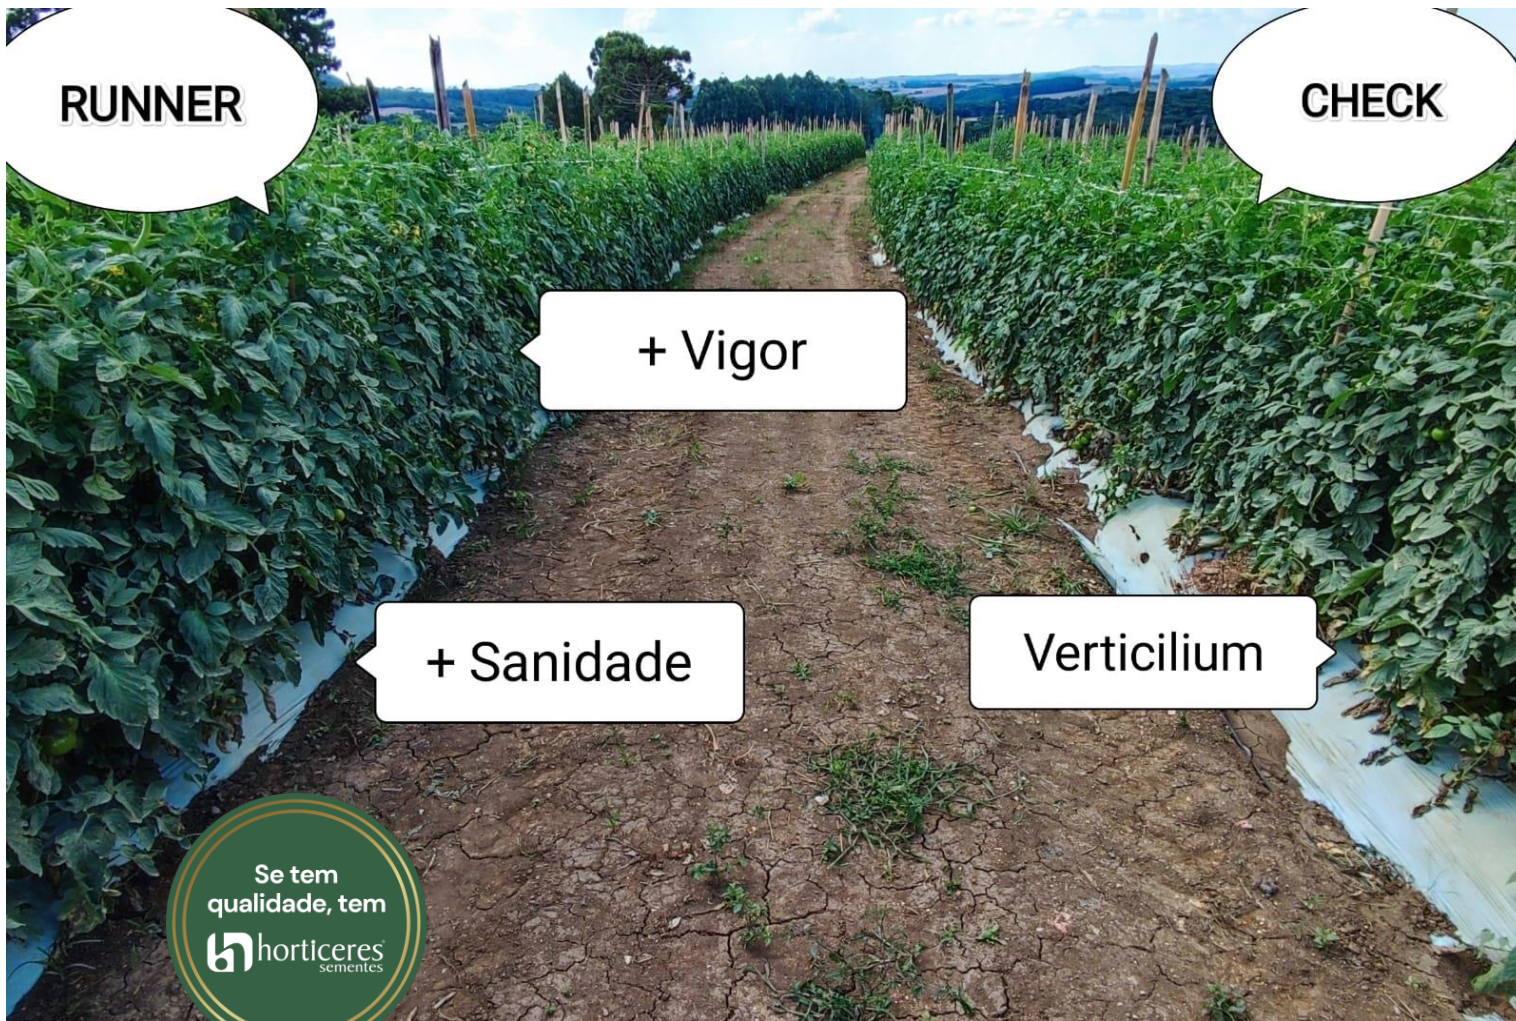

# +1 resultado

Se tem  
qualidade, tem

**h**ortíceres  
sementes

**Produto:** Tomate Híb. Runner

**Local:** Sumaré/SP

**Comentários:** Frutos graúdos no  
ponteiro.

# +1 resultado

**Produto:** Tomate Híb. Runner

**Local:** Jales/SP

**Comentários:** Excelente calibre, uniformidade e brilho.

Se tem  
qualidade, tem  
**horticeres**  
sementes

**horticeres**  
sementes

# +1 resultado

**Produto:** Tomate Híb. Runner

**Local:** Reserva/PR

**Comentários:** Maior precocidade e melhor resistência a Verticillium.