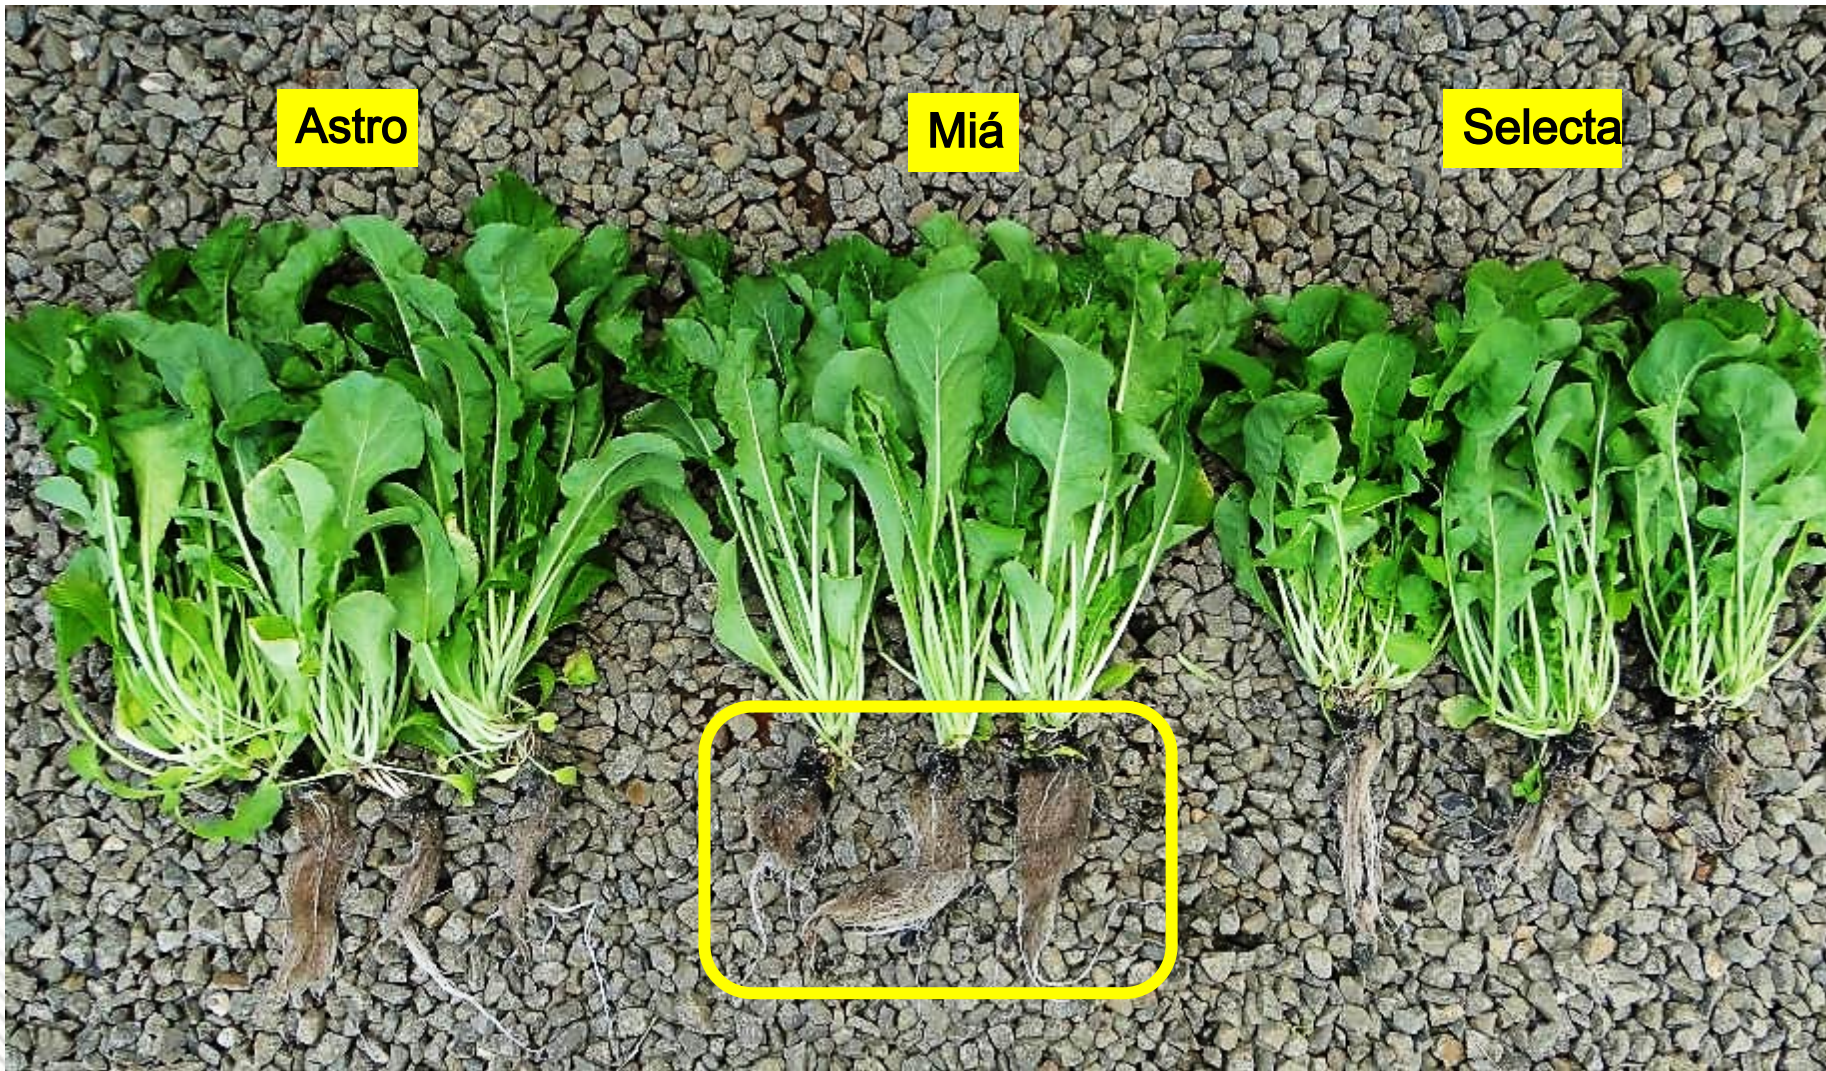

 horticeres[®]
sementes

Rúcula Miá

Ricardo Mikami/Fábio Nakagawa

Rúcula Miá

- Melhor sanidade para Ferrugem branca (Ascochyta blight) e Ferrugem preta (Pseudomonas lingam e maculicola) em relação vários materiais de mercado (constatação de campo)
- Alto volume, peso e rendimento (folhas largas com talos grossos)
- Excelente aceitação mercado
- Bom pós-colheita (inferior em relação a Rúcula)
- Formato diferenciado limbo com pouco recortes
- Uniformidade de stand
- Material não derivado dos concorrentes mercado (tipo diferenciado)
- **“Tropicalizada” seleção nacional**
- **Material validado agronomicamente nas piores janelas do ano**
- **Material validado no varejo: pós-colheita, apresentação comercial, higienização e aceitação consumidores**

 hortices[®]
sementes

Miá formato folhas diferentes

Miá ciclo variável em função da época do ano

Miá folhas largas

Miá hidroponia sistema radicular mais vigoroso

Miá folhas largas e volume

Miá excelente apresentação comercial

Miáprecocidade e volume

Miá padrão diferenciado

Miáfolha larga

Miá padrão diferenciado

“Miá apresenta baixíndice de folhas amarelas chamou a atenção do produtor, porque facilita a operação de colheita”
PRODUTOR Cassio Greboge - São José do Pinhal PR