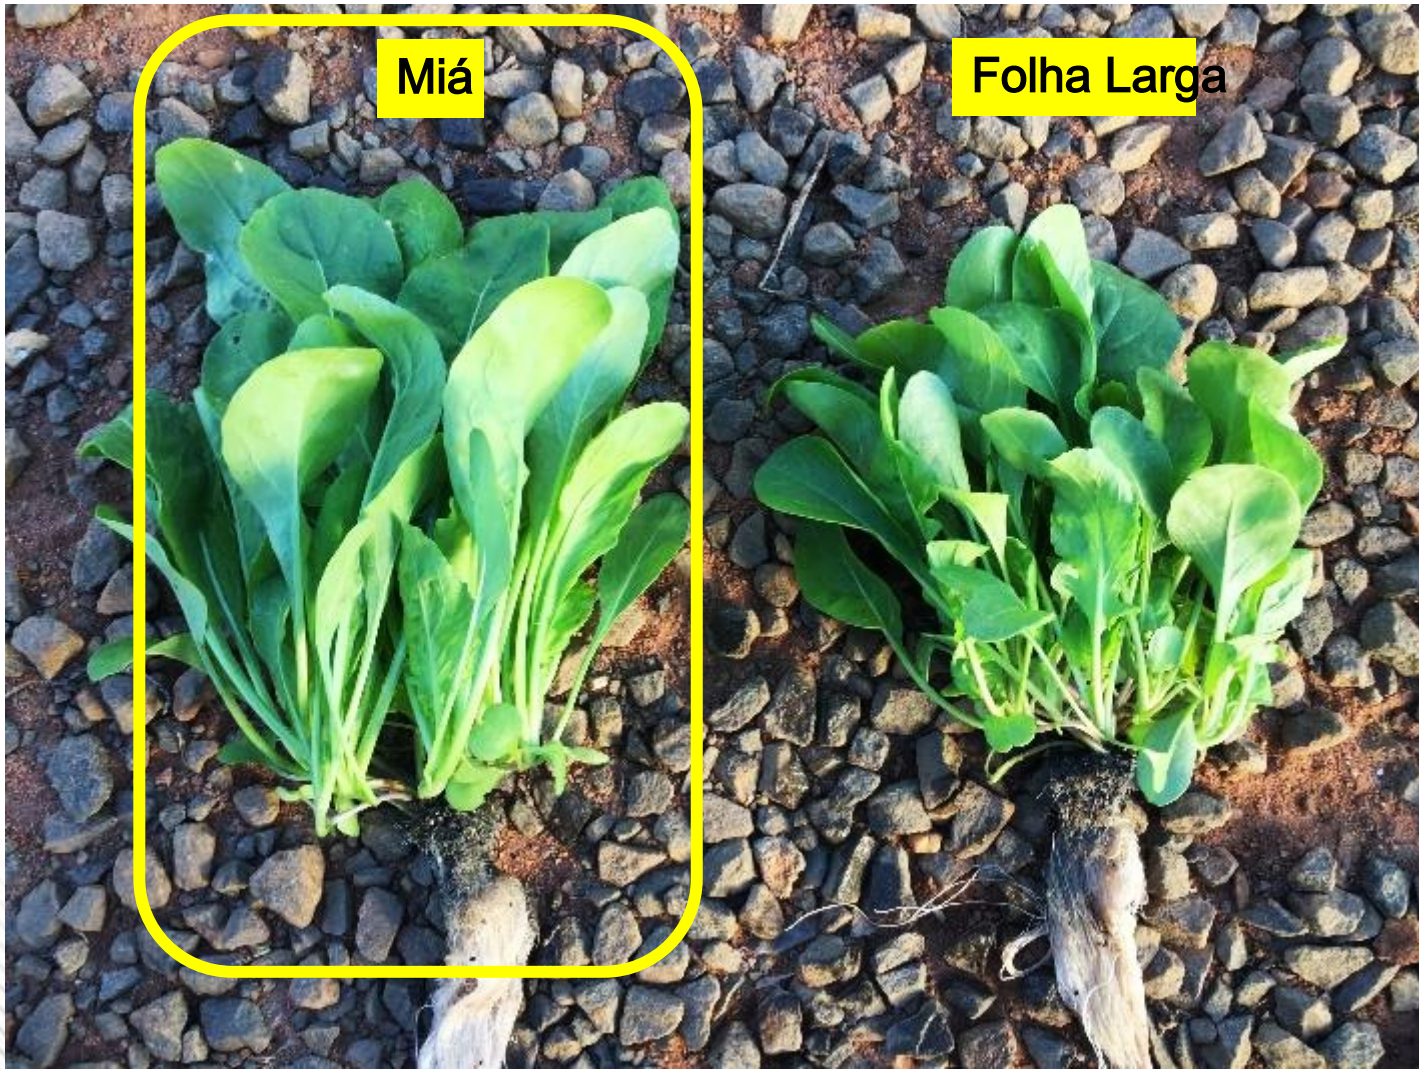

 horticeres[®]
sementes

Rúcula Miá

Ricardo Mikami/Fábio Nakagawa

Rúcula Miá

- Melhor sanidade para Ferrugem branca (Ascochyta blight) e Ferrugem preta (Pseudomonas lingam e maculicola) em relação vários materiais de mercado (constatação de campo)
- Alto volume, peso e rendimento (folhas largas com talos grossos)
- Excelente aceitação mercado
- Bom pós-colheita (inferior em relação a Rúcula)
- Formato diferenciado limbo com pouco recortes
- Uniformidade de stand
- Material não derivado dos concorrentes mercado (tipo diferenciado)
- **“Tropicalizada” seleção nacional**
- **Material validado agronomicamente nas piores janelas do ano**
- **Material validado no varejo: pós-colheita, apresentação comercial, higienização e aceitação consumidores**

 hortices[®]
sementes

Miá formato folhas diferentes

Miá ciclo variável em função da época do ano

Miá folhas largas

Miá hidroponia sistema radicular mais vigoroso

Miá folhas largas e volume

Miá excelente apresentação comercial

Miáprecocidade e volume

Miá padrão diferenciado

Miáfolha larga

Miá padrão diferenciado

“Miá apresenta baixíndice de folhas amarelas chamou a atenção do produtor, porque facilita a operação de colheita”
PRODUTOR Cassio Greboge - São José do Pinhal PR