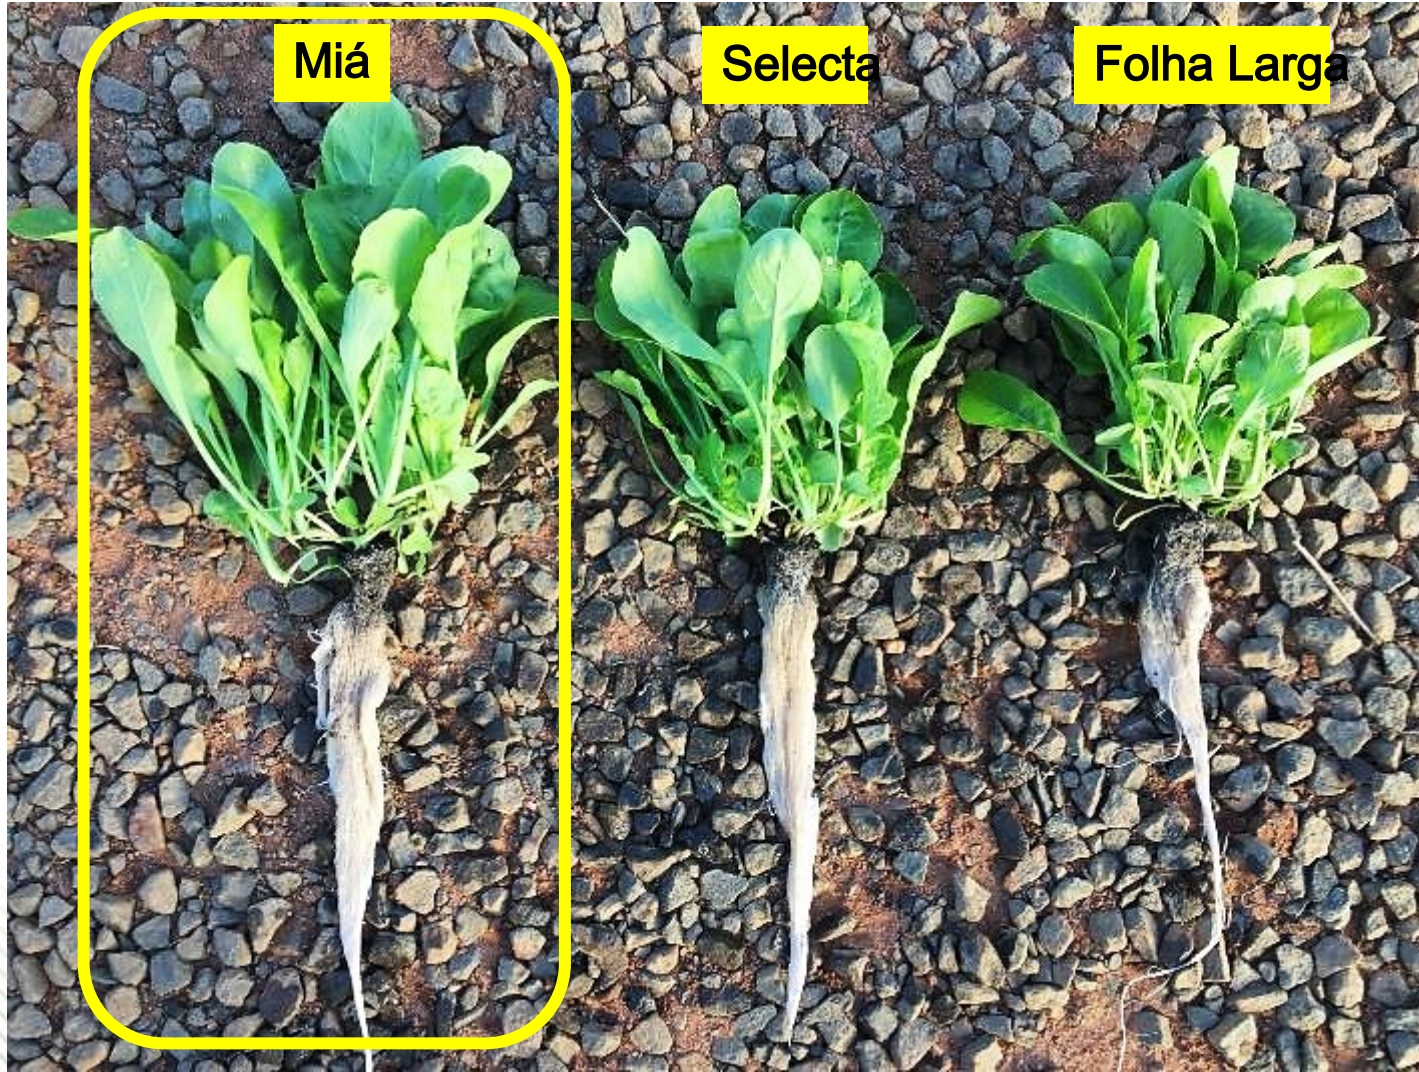

 horticeres[®]
sementes

Rúcula Miá

Ricardo Mikami/Fábio Nakagawa

Rúcula Miá

- Melhor sanidade para Ferrugem branca (Ascochyta blight) e Ferrugem preta (Pseudomonas lingam e maculicola) em relação vários materiais de mercado (constatação de campo)
- Alto volume, peso e rendimento (folhas largas com talos grossos)
- Excelente aceitação mercado
- Bom pós-colheita (inferior em relação a Rúcula)
- Formato diferenciado limbo com pouco recortes
- Uniformidade de stand
- Material não derivado dos concorrentes mercado (tipo diferenciado)
- **“Tropicalizada” seleção nacional**
- **Material validado agronomicamente nas piores janelas do ano**
- **Material validado no varejo: pós-colheita, apresentação comercial, higienização e aceitação consumidores**

 hortices[®]
sementes

Miá formato folhas diferentes

Miá ciclo variável em função da época do ano

Miá folhas largas

Miá hidroponia sistema radicular mais vigoroso

Miá folhas largas e volume

Miá excelente apresentação comercial

Miáprecocidade e volume

Miá padrão diferenciado

Miáfolha larga

Miá padrão diferenciado

“Miá apresenta baixíndice de folhas amarelas chamou a atenção do produtor, porque facilita a operação de colheita”
PRODUTOR Cassio Greboge - São José do Pinhal PR