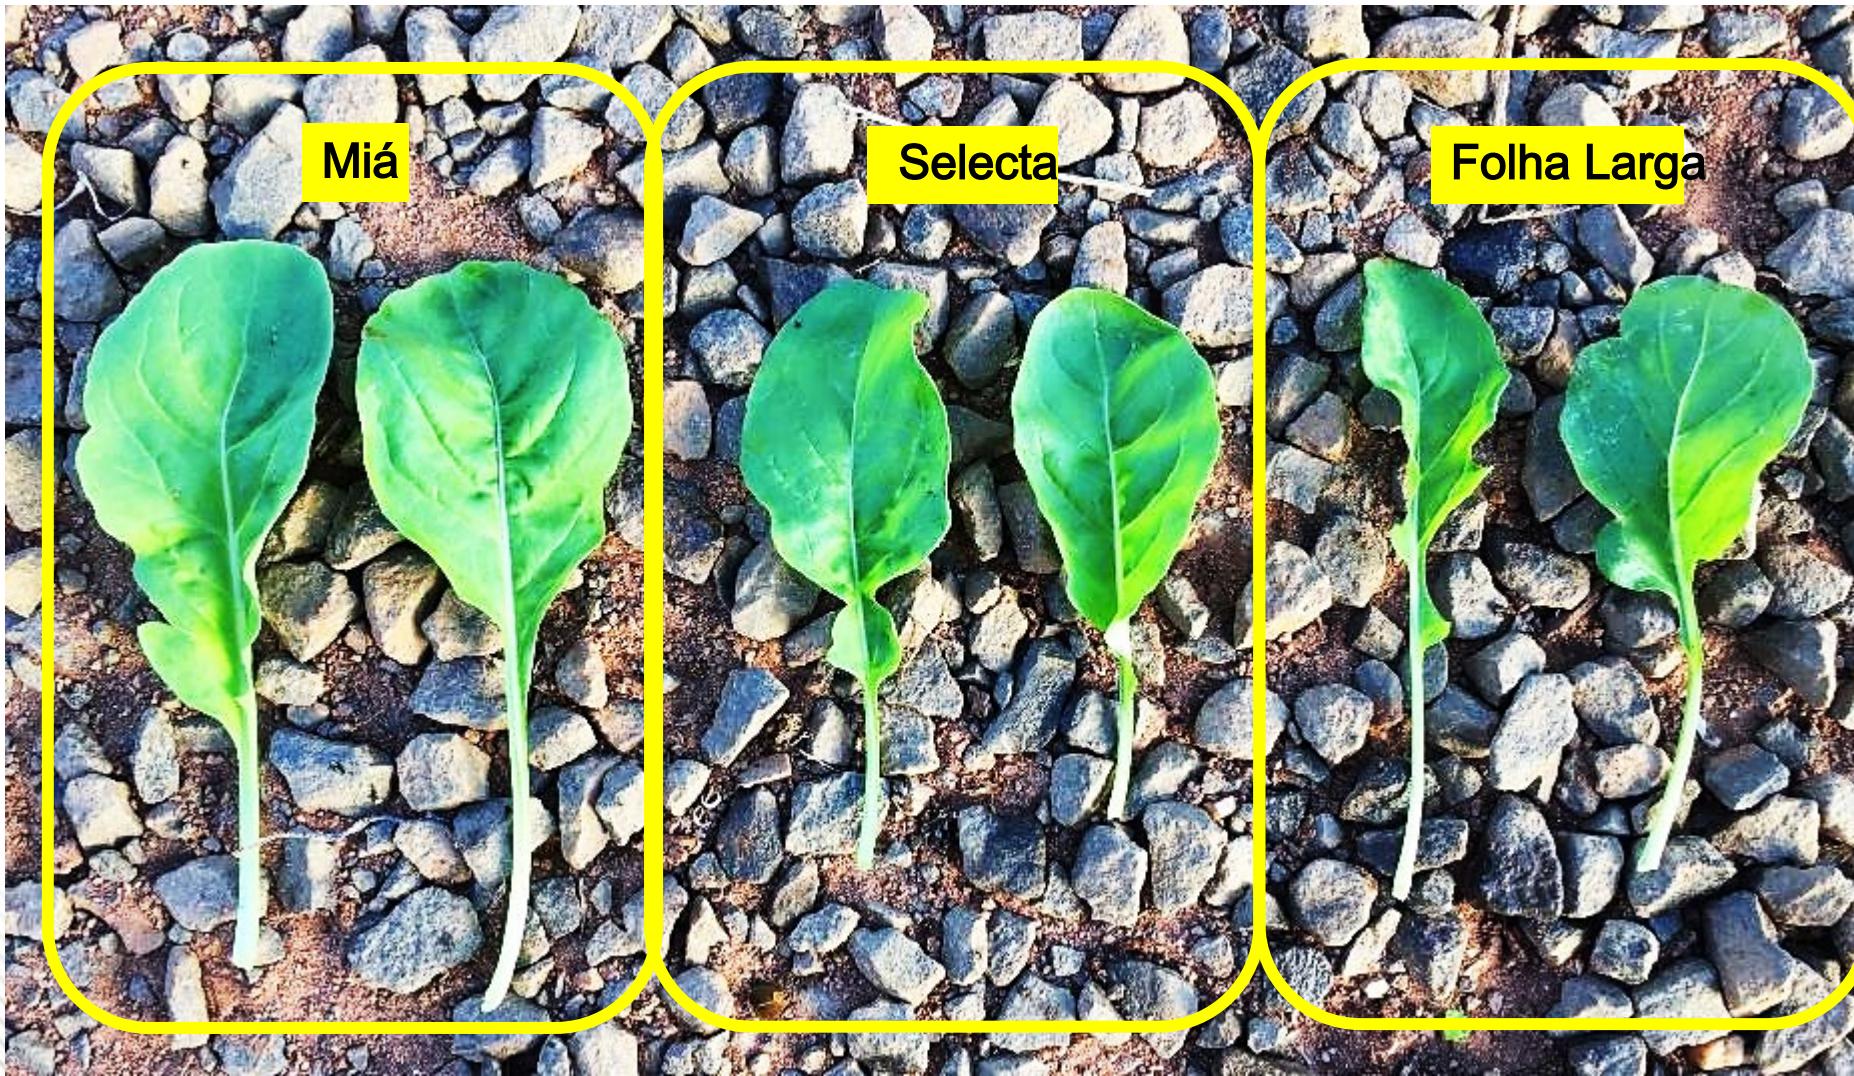

 horticeres[®]
sementes

Rúcula Miá

Ricardo Mikami/Fábio Nakagawa

Rúcula Miá

- Melhor sanidade para Ferrugem branca (Ascochyta blight) e Ferrugem preta (Pseudomonas lingam e maculicola) em relação vários materiais de mercado (constatação de campo)
- Alto volume, peso e rendimento (folhas largas com talos grossos)
- Excelente aceitação mercado
- Bom pós-colheita (inferior em relação a Rúcula)
- Formato diferenciado limbo com pouco recortes
- Uniformidade de stand
- Material não derivado dos concorrentes mercado (tipo diferenciado)
- **“Tropicalizada” seleção nacional**
- **Material validado agronomicamente nas piores janelas do ano**
- **Material validado no varejo: pós-colheita, apresentação comercial, higienização e aceitação consumidores**

 hortices[®]
sementes

Miá formato folhas diferentes

Miá ciclo variável em função da época do ano

Miá folhas largas

Miá hidroponia sistema radicular mais vigoroso

Miá folhas largas e volume

Miá excelente apresentação comercial

Miáprecocidade e volume

Miá padrão diferenciado

Miáfolha larga

Miá padrão diferenciado

“Miá apresenta baixíndice de folhas amarelas chamou a atenção do produtor, porque facilita a operação de colheita”
PRODUTOR Cassio Greboge - São José do Pinhal PR