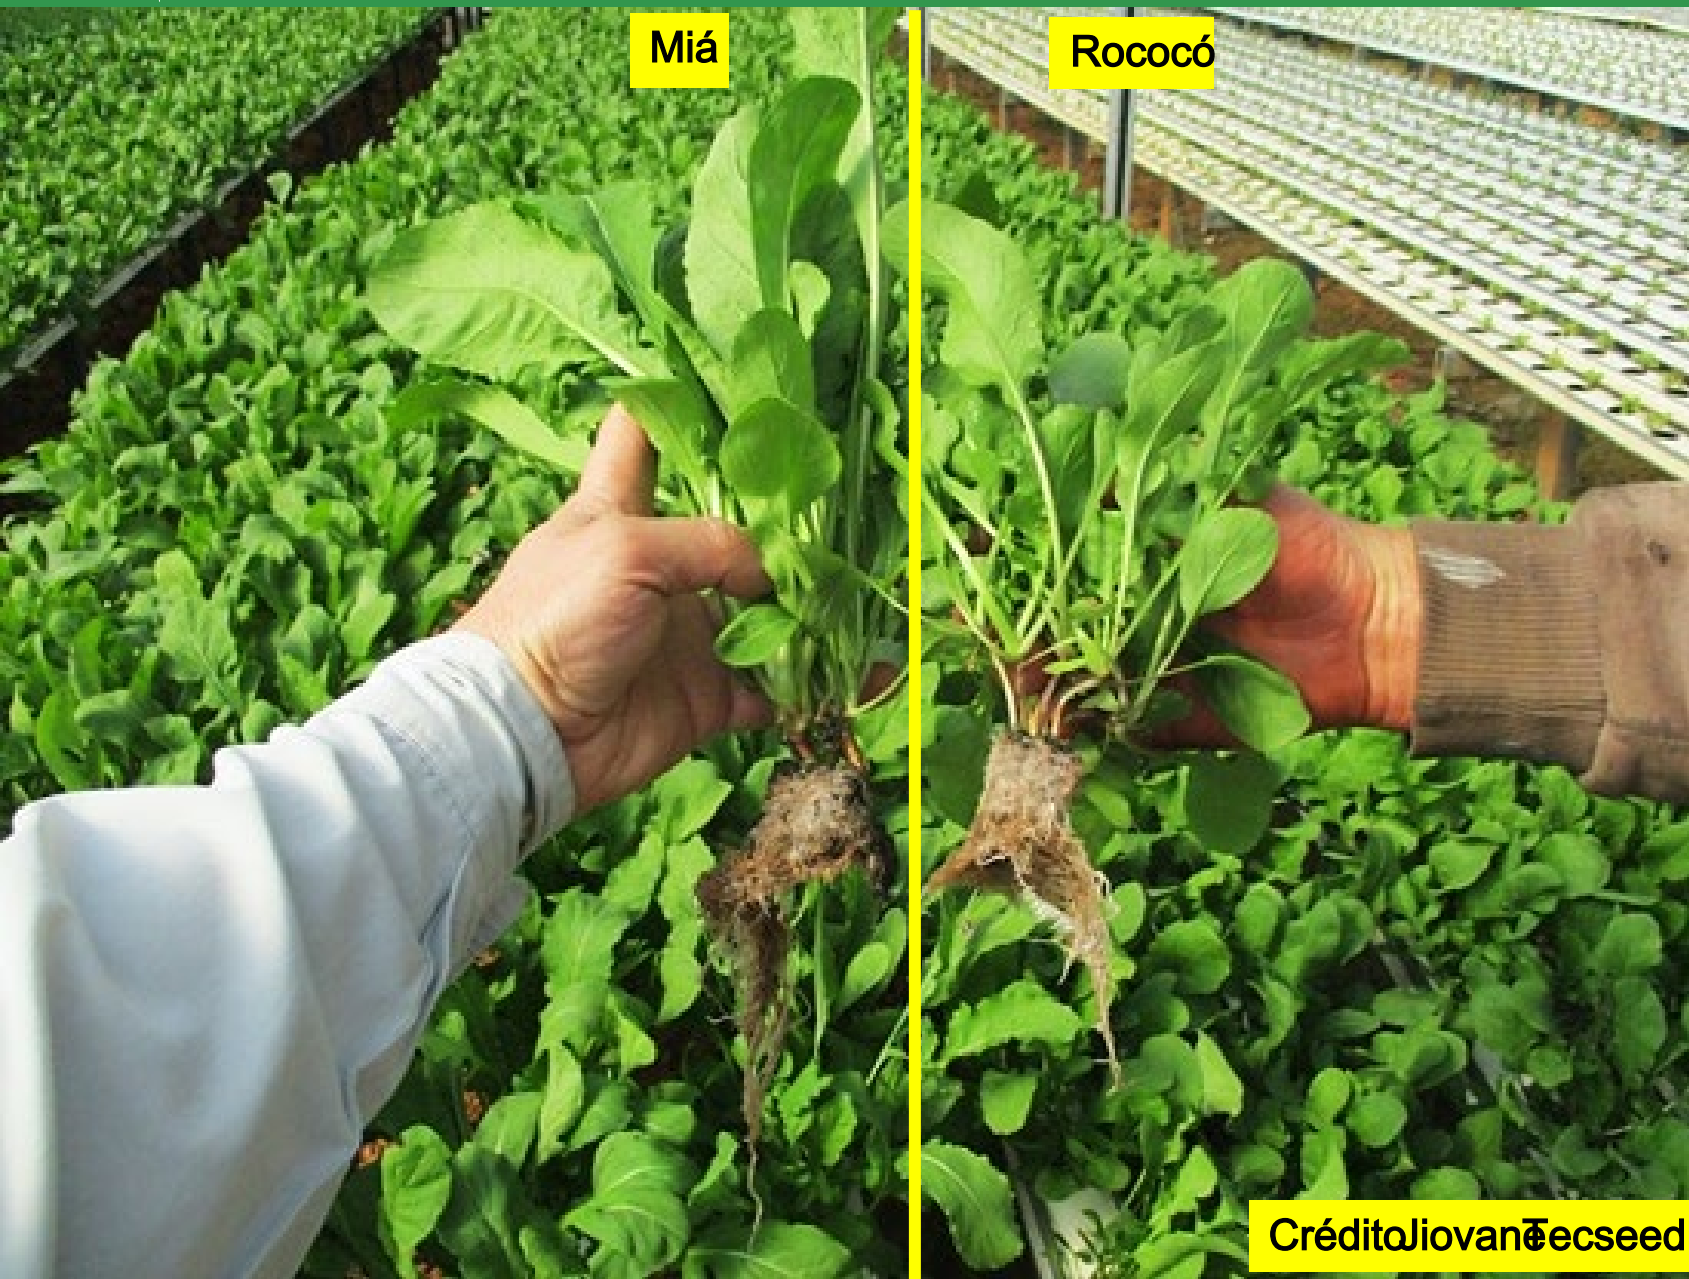

Miá

Rococó

Crédito: Giovanete Seed